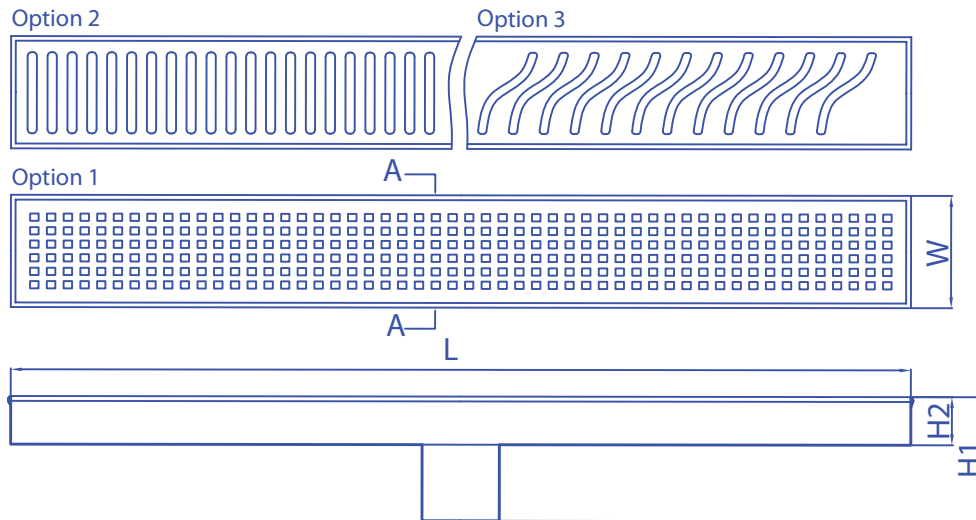

Materials: SUS 304/ SUS 316

Vật liệu: Inox 304/ Inox 316

Section A-A

MODEL SG11

SHOWER GRATE

Pipe Size		O	W	H1	H2	L
Kích thước ống						
	(In)	(mm)	(mm)	(mm)	(mm)	(mm)
DN40	1 1/2	40	85	70	24	600 / 800 / 900 / 1000 / 1200 / 1500
DN50	2	50	85	70	24	600 / 800 / 900 / 1000 / 1200 / 1500
DN65	2 1/2	62	85	70	24	600 / 800 / 900 / 1000 / 1200 / 1500
DN80	3	80	85	70	24	600 / 800 / 900 / 1000 / 1200 / 1500