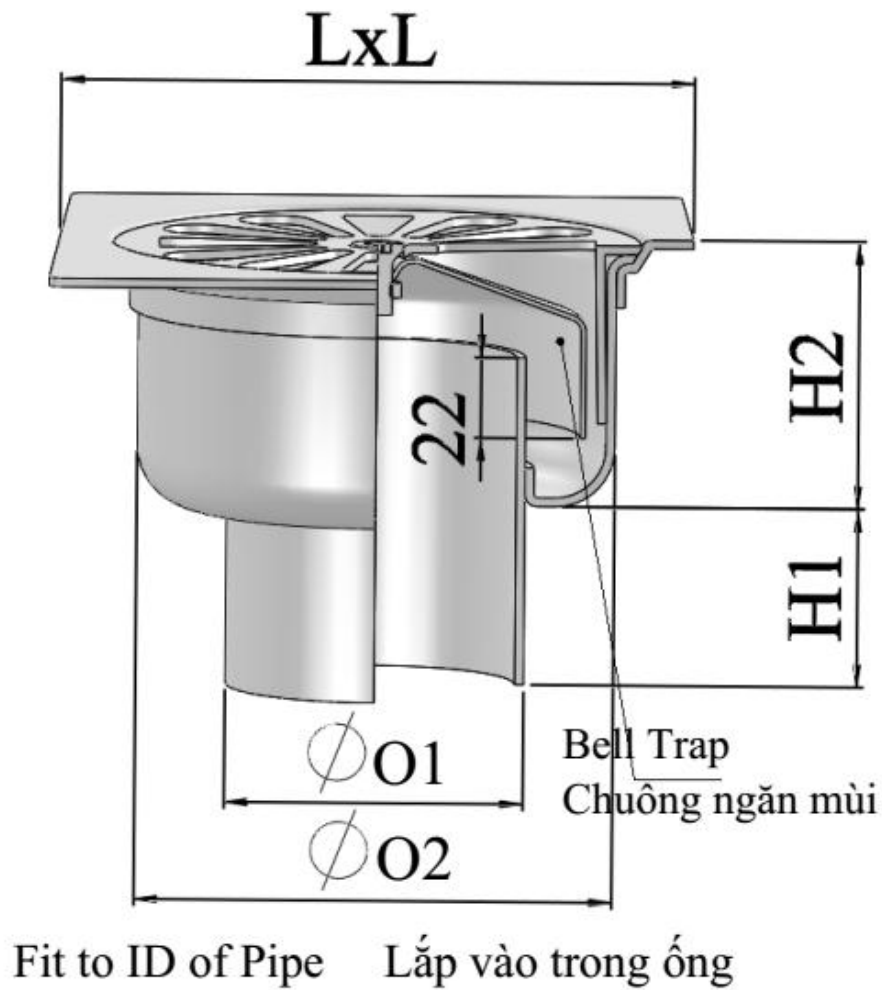

MODEL F12S

Materials: SUS304

Vật liệu: Inox 304

MODEL F12S

FLOOR DRAIN

Pipe Size	O1	O2	L	H1	H2	
Kích thước ống						
(DN)	(In)	(mm)	(mm)	(mm)	(mm)	
DN40/80	1 1/2	40	80	110	28	45
DN50/80	2	51	80	110	28	45
DN65/100	2 1/2	63	95	125	28	50
DN65/100L	2 1/2	63	95	150	28	50