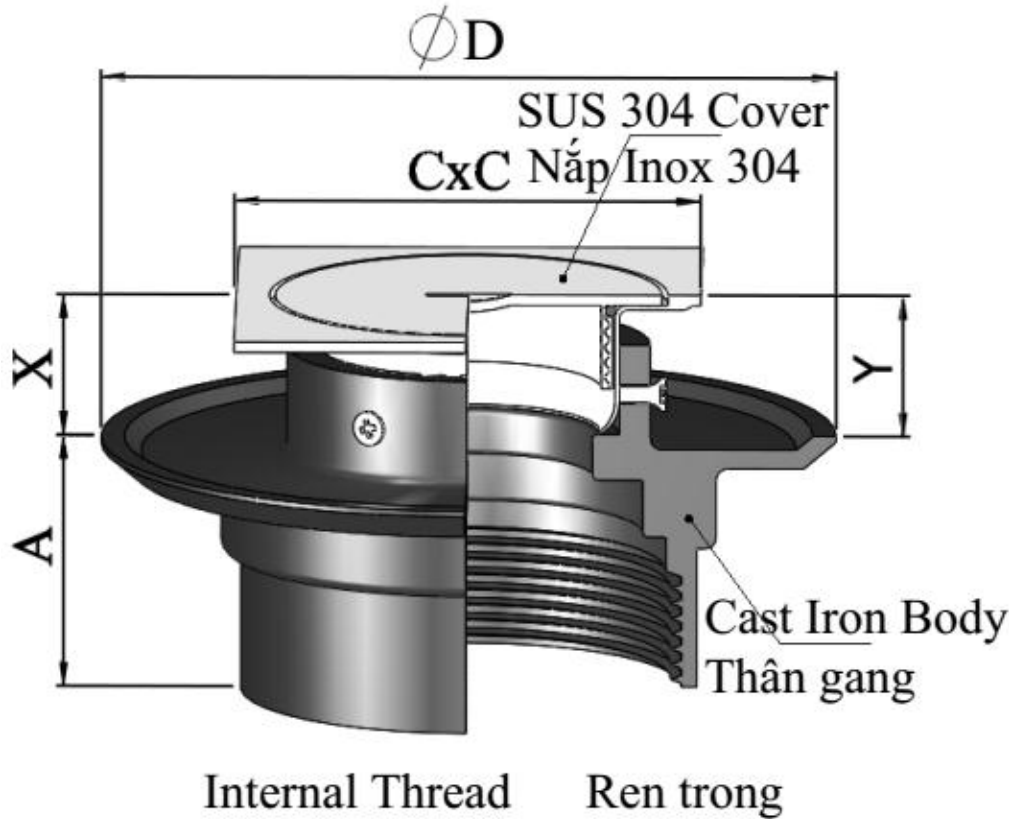

**MODEL O31S**

**Materials:** Cast Iron for Body, SUS304 for Cover

**Vật liệu:** Thân gang đúc, mặt Inox 304

**Load:** 250 kN / **Chịu tải:** 25 tấn

**MODEL O31S**

**CLEAN OUT**

Pipe Size Kích thước ống		O	A	C	D	X	Y
(DN)	(In)	(mm)	(mm)	(mm)	(mm)	(mm)	(mm)
DN50	2	51	66	80	120	24	40
DN65	2 1/2	64	66	90	120	24	40
DN80	3	78	66	120	150	24	40
DN100	4	98	66	140	165	24	40
DN125	5	110	66	150	190	24	40
DN150	6	148	66	180	215	24	40
DN200	8	180	66	80	270	24	40