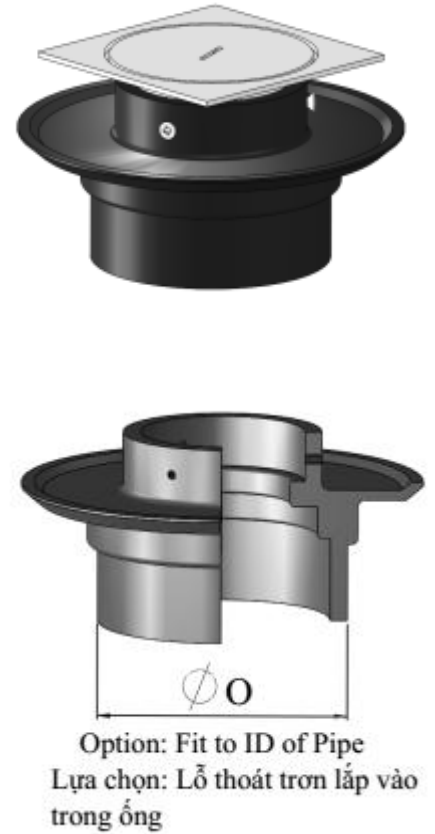

**MODEL O31S**

**Materials:** Cast Iron for Body, SUS304 for Cover

**Vật liệu:** Thân gang đúc, mặt Inox 304

**Load:** 250 kN / **Chịu tải:** 25 tấn

**MODEL O31S**

**CLEAN OUT**

Pipe Size Kích thước ống		O	A	C	D	X	Y
(DN)	(In)	(mm)	(mm)	(mm)	(mm)	(mm)	(mm)
DN50	2	51	66	80	120	24	40
DN65	2 1/2	64	66	90	120	24	40
DN80	3	78	66	120	150	24	40
DN100	4	98	66	140	165	24	40
DN125	5	110	66	150	190	24	40
DN150	6	148	66	180	215	24	40
DN200	8	180	66	80	270	24	40