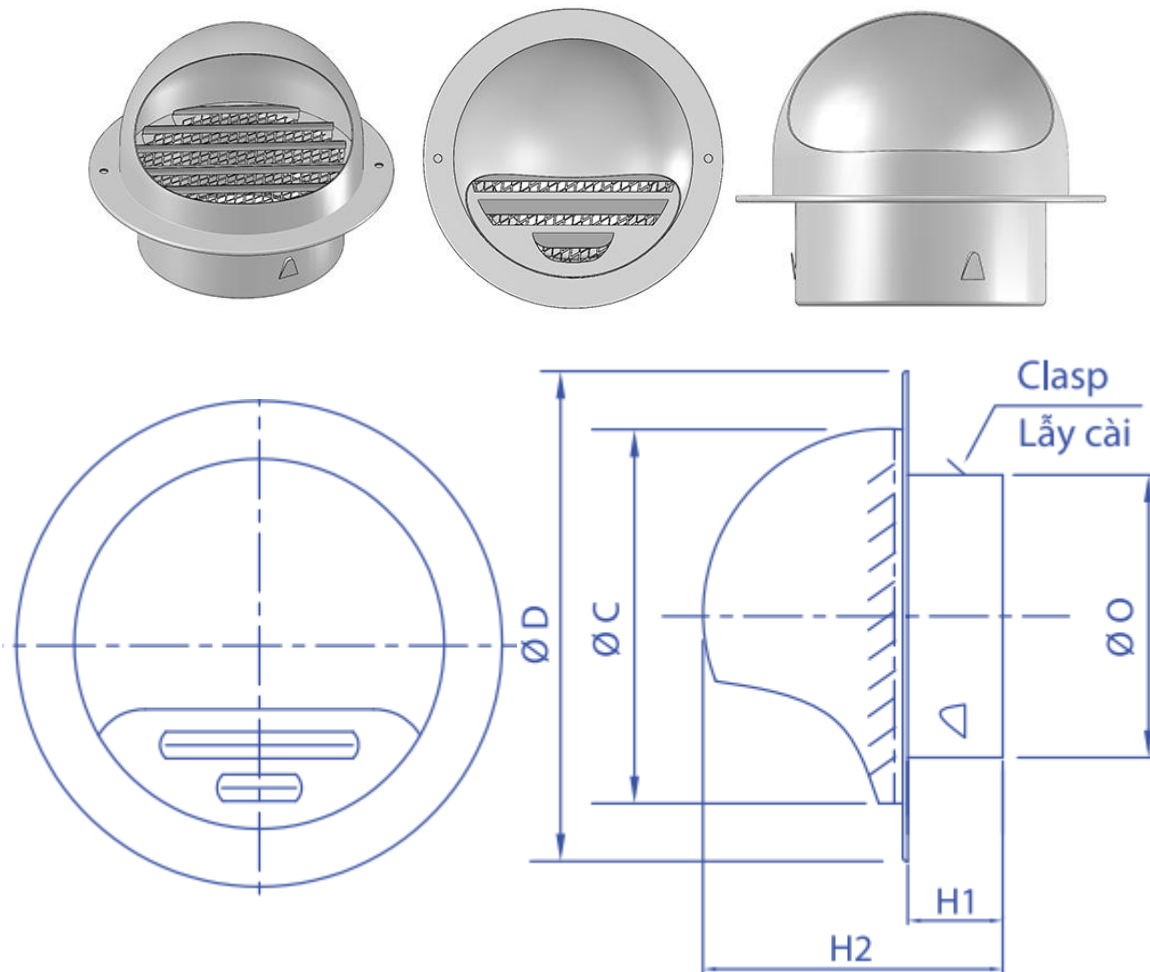

MODEL SFX-S

Materials: SUS304/SUS201

Vật liệu: Inox 304/Inox 201

**MODEL SFX-S****VENTCAP**

Pipe Size	O	C	D	H1	H2
Kích thước ống (DN)	(mm)	(mm)	(mm)	(mm)	(mm)
DN50	55	100	120	30	90
DN65	67	100	120	30	90
DN80	78	100	120	30	90
DN100	97	115	145	42	110
DN120	117	117	145	42	110
DN120L	117	155	185	42	150
DN150	147	155	185	42	150
DN150L	155	160	185	42	150
DN180	175	210	225	60	160
DN200	195	220	225	65	160
DN250	247	260	298	65	250