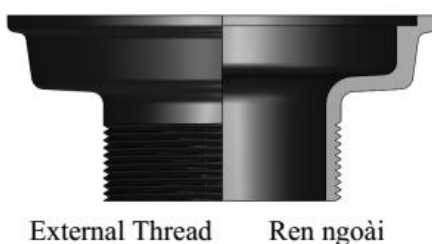

MODEL R21L

Materials: Cast Iron for Body, SUS304 for Cover

Vật liệu: Thân Gang, Mặt Inox 304

Tùy chọn: Cách nối ống
Options: Pipe Connection

MODEL R21L

ROOF DRAIN

Pipe Size Kích thước ống		O	C	D	A	E
(DN)	(In)	(mm)	(mm)	(mm)	(mm)	(mm)
DN50	2	51	156	132	35	50
DN65	2 1/2	63	156	132	35	50
DN80	3	78	156	132	40	50
DN100	4	98	156	132	40	50
DN125S	5	110	156	132	40	50
DN125	5	120	285	234	40	90
DN150	6	148	285	234	45	90
DN200S	8	180	285	234	45	90
DN200	8	200	285	234	45	90
DN250	10	250	285	234	45	90