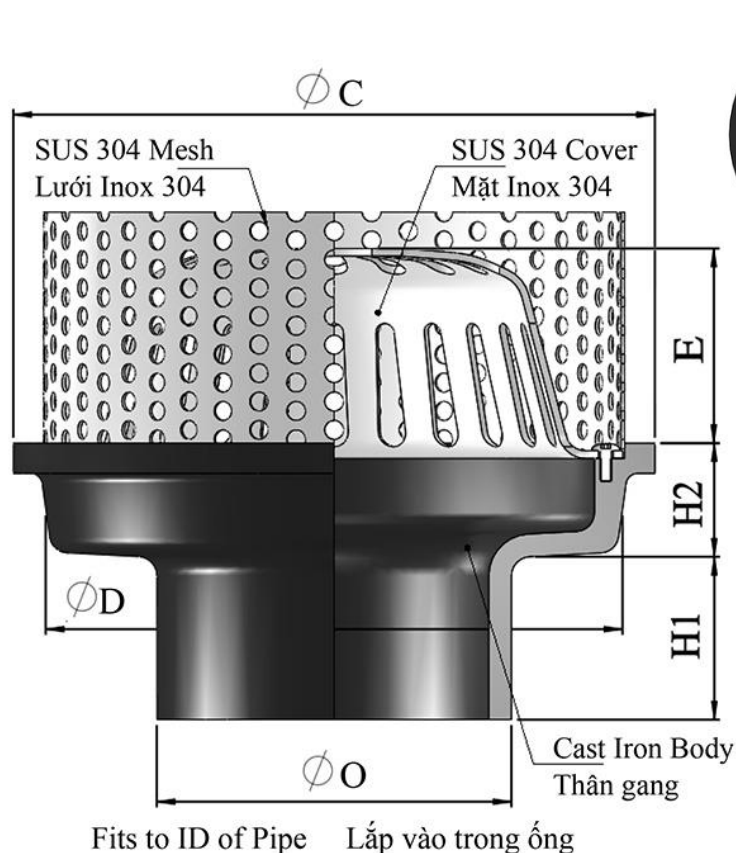

MODEL R21L

Materials: Cast Iron for Body, SUS304 for Cover

Vật liệu: Thân Gang, Mặt Inox 304

Tùy chọn: Cách nối ống
Options: Pipe Connection

MODEL R21L

ROOF DRAIN

Pipe Size Kích thước ống		O	C	D	A	E
(DN)	(In)	(mm)	(mm)	(mm)	(mm)	(mm)
DN50	2	51	156	132	35	50
DN65	2 1/2	63	156	132	35	50
DN80	3	78	156	132	40	50
DN100	4	98	156	132	40	50
DN125S	5	110	156	132	40	50
DN125	5	120	285	234	40	90
DN150	6	148	285	234	45	90
DN200S	8	180	285	234	45	90
DN200	8	200	285	234	45	90
DN250	10	250	285	234	45	90