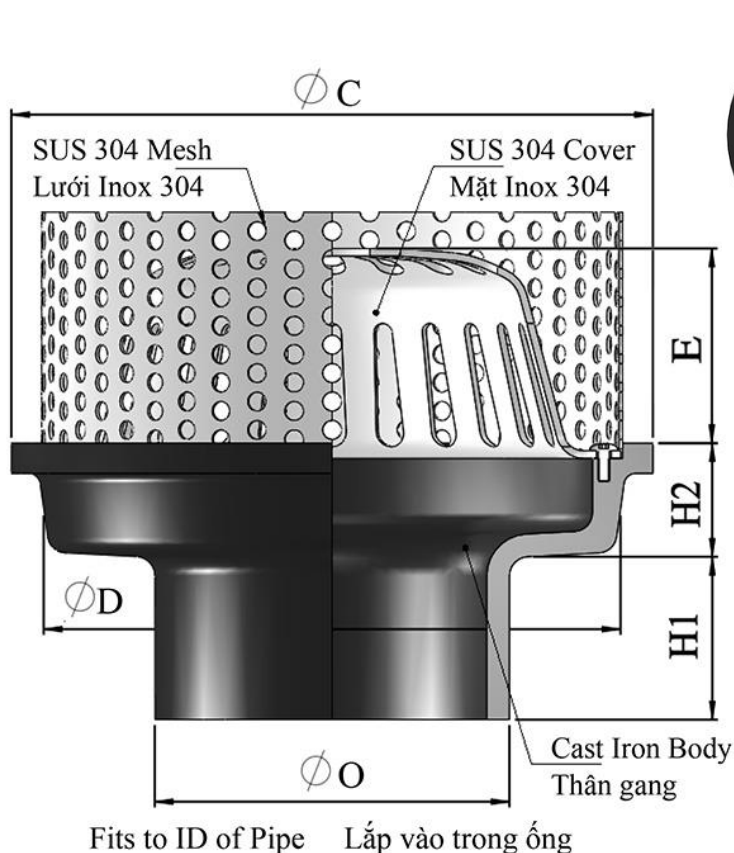

MODEL R21L

Materials: Cast Iron for Body, SUS304 for Cover

Vật liệu: Thân Gang, Mặt Inox 304

Tùy chọn: Cách nối ống
Options: Pipe Connection

Internal Thread Ren trong

External Thread Ren ngoài

MODEL R21L		PLANTER DRAIN				
Pipe Size		O	C	D	A	E
Kích thước ống						
(DN)	(In)	(mm)	(mm)	(mm)	(mm)	(mm)
DN50	2	51	156	132	35	50
DN65	2 1/2	63	156	132	35	50
DN80	3	78	156	132	40	50
DN100	4	98	156	132	40	50
DN125S	5	110	156	132	40	50
DN125	5	120	285	234	40	90
DN150	6	148	285	234	45	90
DN200S	8	180	285	234	45	90
DN200	8	200	285	234	45	90
DN250	10	250	285	234	45	90