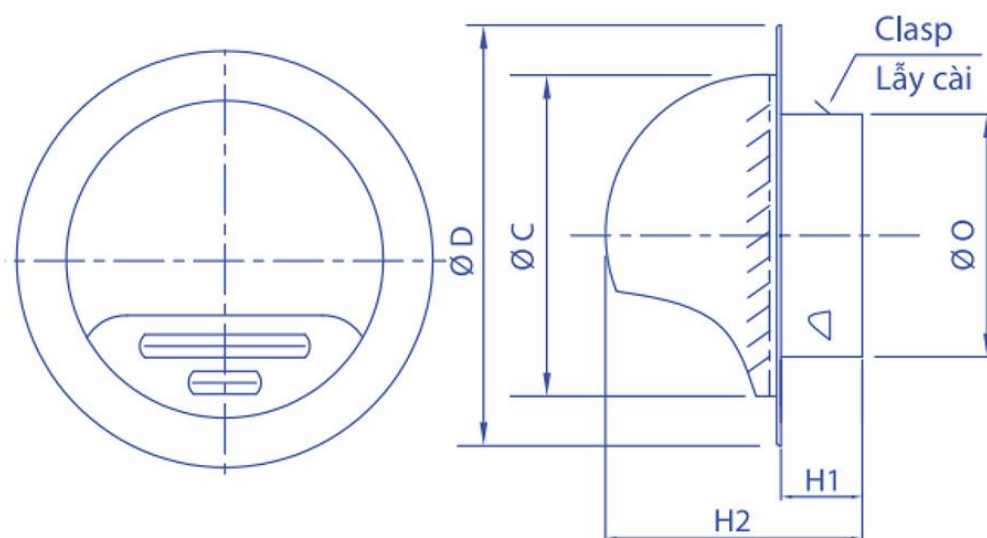

MODEL SFX-A

Materials: Aluminum - Powder coated color finish

Vật liệu: Nhôm Sơn Tĩnh điện

MODEL SFX-A	VENTCAP				
Pipe Size	O	C	D	H1	H2
Kích thước ống					
(DN)	(mm)	(mm)	(mm)	(mm)	(mm)
DN50	55	100	120	30	90
DN65	67	100	120	30	90
DN80	78	100	120	30	90
DN100	97	115	145	42	110
DN120	117	117	145	42	110
DN120L	117	155	185	42	150
DN150	147	155	185	42	150
DN150L	155	160	185	42	150
DN180	175	210	225	60	160
DN200	195	220	225	65	160
DN250	247	260	298	65	250