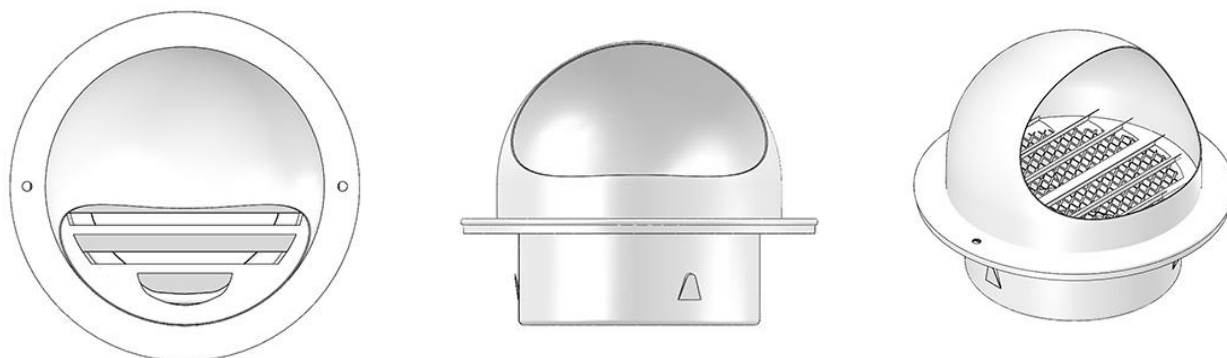

MODEL SFX-A

Materials: Aluminum - Powder coated color finish

Vật liệu: Nhôm Sơn Tĩnh điện

MODEL SFX-A	VENTCAP				
Pipe Size	O	C	D	H1	H2
Kích thước ống					
(DN)	(mm)	(mm)	(mm)	(mm)	(mm)
DN50	55	100	120	30	90
DN65	67	100	120	30	90
DN80	78	100	120	30	90
DN100	97	115	145	42	110
DN120	117	117	145	42	110
DN120L	117	155	185	42	150
DN150	147	155	185	42	150
DN150L	155	160	185	42	150
DN180	175	210	225	60	160
DN200	195	220	225	65	160
DN250	247	260	298	65	250