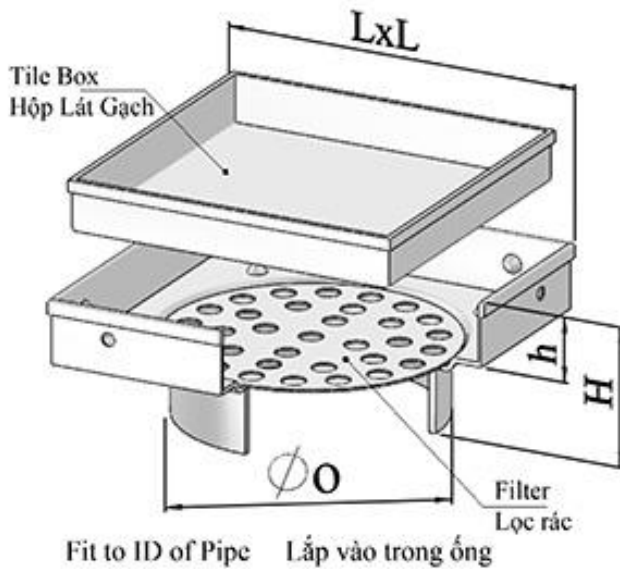

**Materials:** SUS304 /SUS316

**Vật liệu:** Inox 304/ Inox 316

**MODEL F51S**

**FLOOR DRAIN**

| Pipe Size      |       | O    | L    | h    | H    |
|----------------|-------|------|------|------|------|
| Kích thước ống |       |      |      |      |      |
| (DN)           | (In)  | (mm) | (mm) | (mm) | (mm) |
| DN50           | 2     | 50   | 100  | 23   | 36   |
| DN50           | 2     | 50   | 130  | 23   | 36   |
| DN65           | 2 1/2 | 63   | 130  | 23   | 36   |
| DN65           | 2 1/2 | 63   | 150  | 29   | 48   |
| DN80           | 3     | 75   | 130  | 23   | 36   |
| DN80           | 3     | 75   | 150  | 29   | 48   |
| DN100          | 4     | 102  | 150  | 29   | 48   |