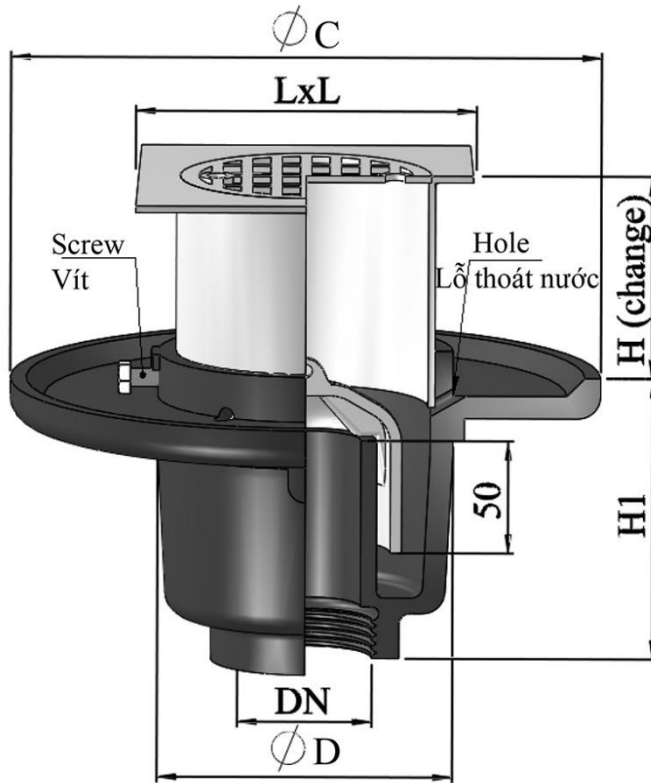

MODEL T5B-S

Materials: Cast Iron for Body, SUS304 for Cover

Vật liệu: Thân Gang, Mặt Inox 304

Option: External Thread
Lựa chọn: Ren Ngoài

MODEL T5B-S

FLOOR DRAIN

Pipe Size Kích thước ống		C	D	H1	L
(DN)	(In)	(mm)	(mm)	(mm)	(mm)
DN50	2	260	140	125	130
DN65	2 1/2	260	140	125	130
DN80	3	300	195	135	180
DN100	4	300	195	135	180
DN125	5	345	245	140	238
DN150	6	345	245	140	238