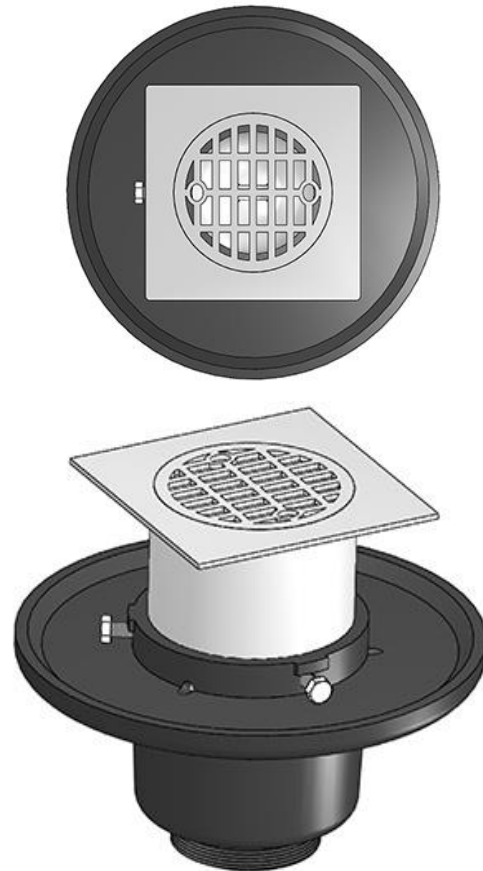

MODEL T5B-S

Materials: Cast Iron for Body, SUS304 for Cover

Vật liệu: Thân Gang, Mặt Inox 304

Option: External Thread
Lựa chọn: Ren Ngoài

MODEL T5B-S

FLOOR DRAIN

Pipe Size Kích thước ống		C	D	H1	L
(DN)	(In)	(mm)	(mm)	(mm)	(mm)
DN50	2	260	140	125	130
DN65	2 1/2	260	140	125	130
DN80	3	300	195	135	180
DN100	4	300	195	135	180
DN125	5	345	245	140	238
DN150	6	345	245	140	238