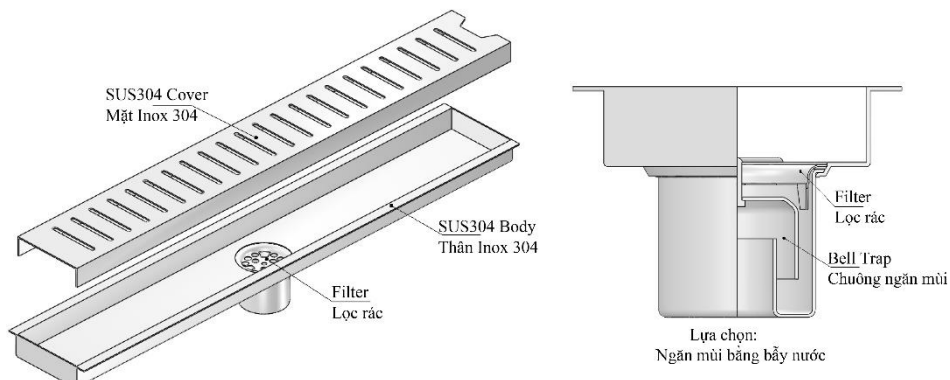

MODEL SG11V

Material: SUS 304

Vật liệu: Inox 304

MODEL SG11V

SHOWER DRAIN

Pipe Size Kích thước ống (DN)	(In)	O (mm)	W (mm)	H1 (mm)	H2 (mm)	L (mm)
DN40	1 1/2	40	92	50	25	Tùy chọn (300/600/800/1000...)
DN50	2	51	92	50	25	Tùy chọn (300/600/800/1000...)
DN50	2	51	120	50	25	Tùy chọn (300/600/800/1000...)
DN65	2 1/2	63	120	55	25	Tùy chọn (300/600/800/1000...)
DN80	3	80	120	55	25	Tùy chọn (300/600/800/1000...)
DN80	3	80	160	55	28	Tùy chọn (300/600/800/1000...)
DN100	4	100	160	55	28	Tùy chọn (300/600/800/1000...)