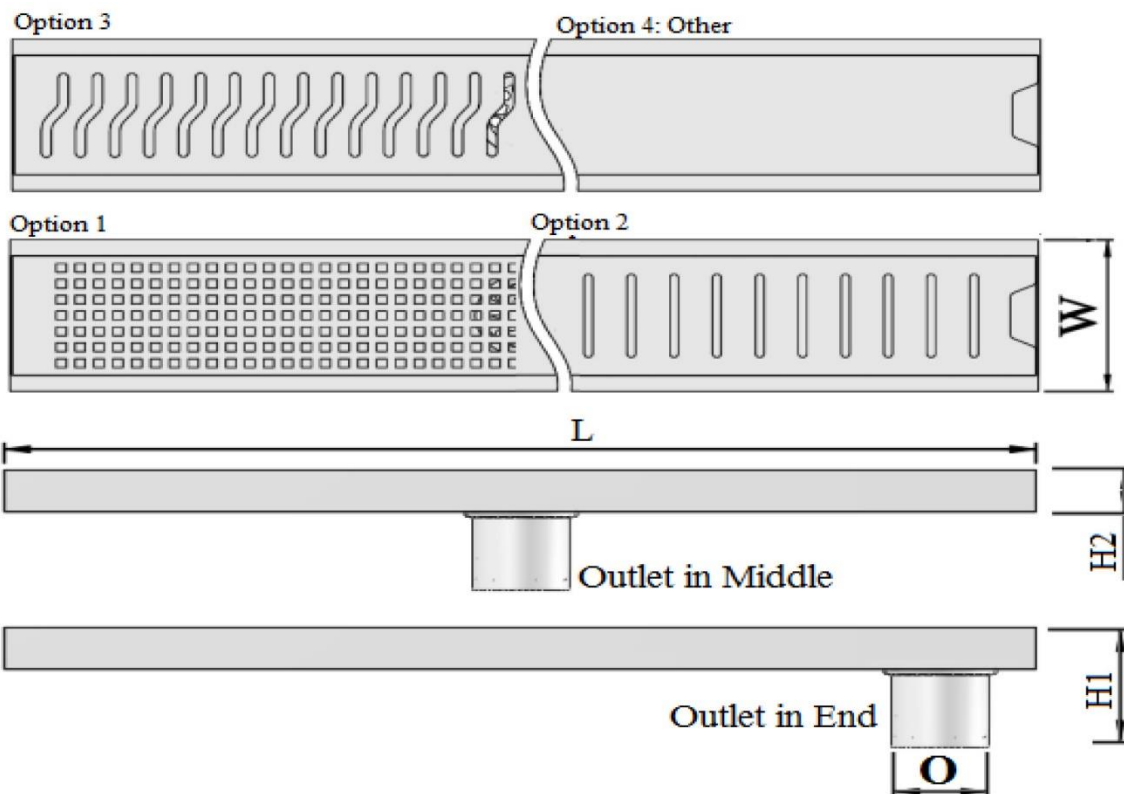

MODEL SG11V

Material: SUS 304

Vật liệu: Inox 304

MODEL SG11V

SHOWER DRAIN

Pipe Size Kích thước ống (DN)	(In)	O (mm)	W (mm)	H1 (mm)	H2 (mm)	L (mm)
DN40	1 1/2	40	92	50	25	Tùy chọn (300/600/800/1000...)
DN50	2	51	92	50	25	Tùy chọn (300/600/800/1000...)
DN50	2	51	120	50	25	Tùy chọn (300/600/800/1000...)
DN65	2 1/2	63	120	55	25	Tùy chọn (300/600/800/1000...)
DN80	3	80	120	55	25	Tùy chọn (300/600/800/1000...)
DN80	3	80	160	55	28	Tùy chọn (300/600/800/1000...)
DN100	4	100	160	55	28	Tùy chọn (300/600/800/1000...)