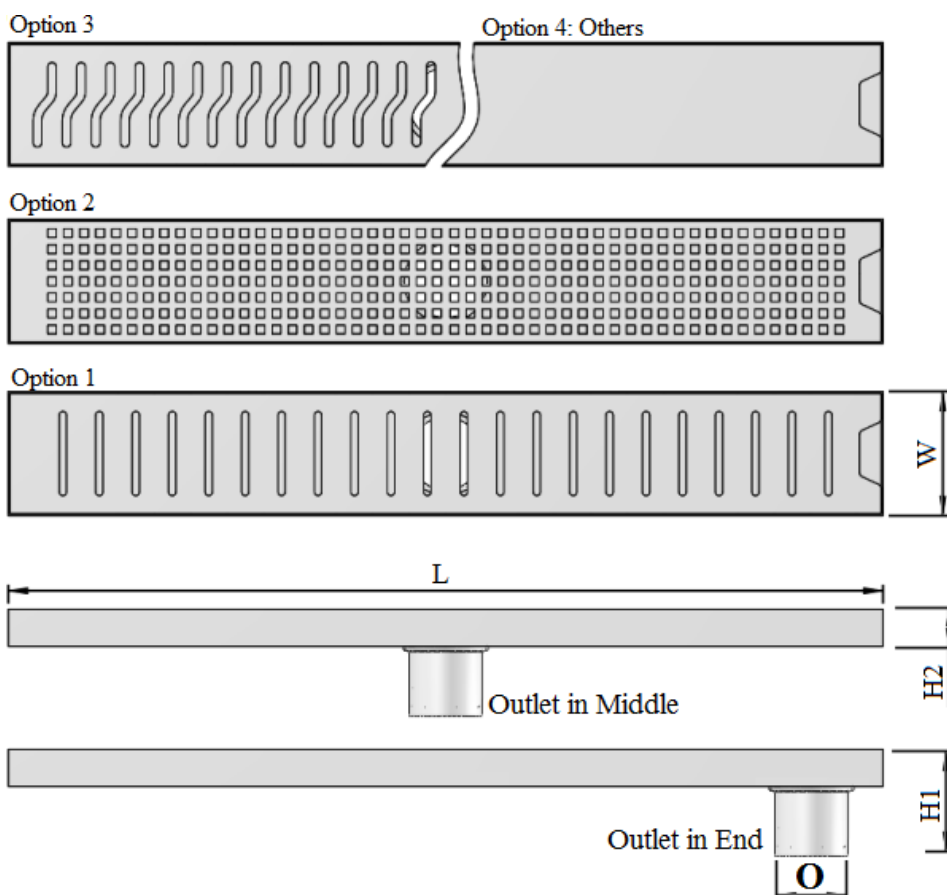

MODEL SG11

Material: SUS 304

Vật liệu: Inox 304

MODEL SG11

SHOWER DRAIN

Pipe Size Kích thước ống		O	W	H1	H2	L
(DN)	(In)	(mm)	(mm)	(mm)	(mm)	(mm)
DN40	1 1/2	40	70	45	20	Tùy chọn (300/600/800/1000...)
DN50	2	51	70	45	20	Tùy chọn (300/600/800/1000...)
DN50	2	51	102	45	20	Tùy chọn (300/600/800/1000...)
DN65	2 1/2	63	102	50	22	Tùy chọn (300/600/800/1000...)
DN80	3	80	102	50	22	Tùy chọn (300/600/800/1000...)
DN80	3	80	140	50	25	Tùy chọn (300/600/800/1000...)
DN100	4	100	140	50	25	Tùy chọn (300/600/800/1000...)