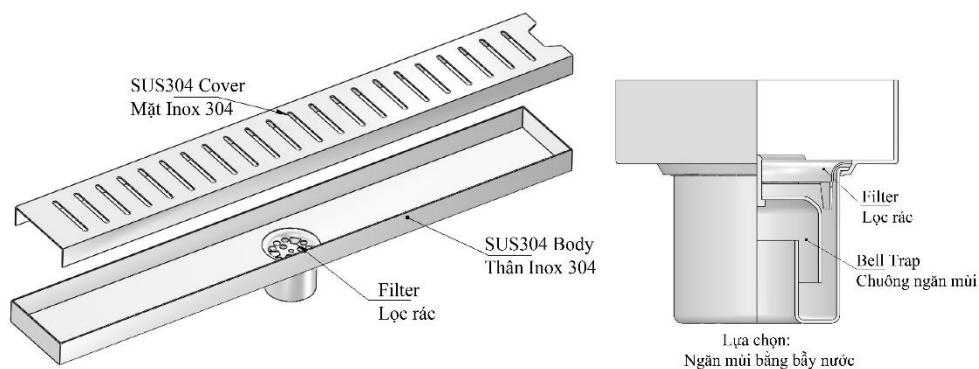

MODEL SG11

Material: SUS 304

Vật liệu: Inox 304

MODEL SG11

SHOWER DRAIN

Pipe Size Kích thước ống		O	W	H1	H2	L
(DN)	(In)	(mm)	(mm)	(mm)	(mm)	(mm)
DN40	1 1/2	40	70	45	20	Tùy chọn (300/600/800/1000...)
DN50	2	51	70	45	20	Tùy chọn (300/600/800/1000...)
DN50	2	51	102	45	20	Tùy chọn (300/600/800/1000...)
DN65	2 1/2	63	102	50	22	Tùy chọn (300/600/800/1000...)
DN80	3	80	102	50	22	Tùy chọn (300/600/800/1000...)
DN80	3	80	140	50	25	Tùy chọn (300/600/800/1000...)
DN100	4	100	140	50	25	Tùy chọn (300/600/800/1000...)