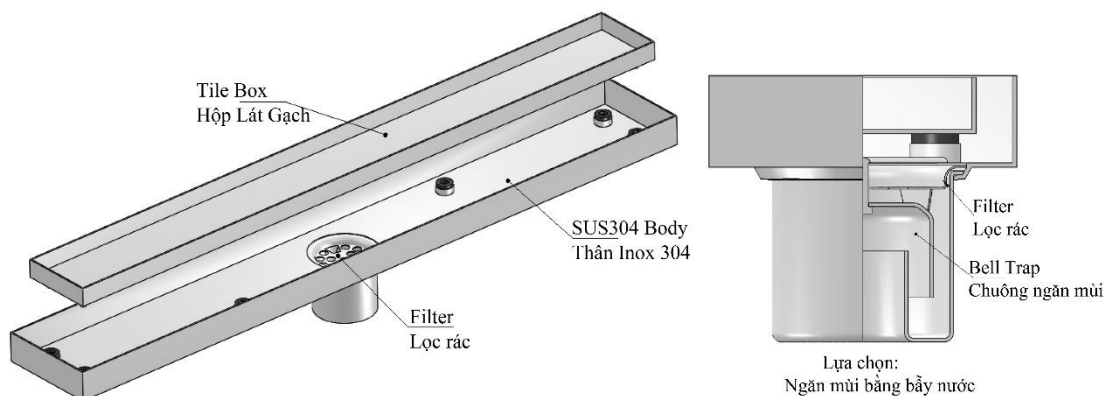

**MODEL SG12**

**Material:** SUS 304

**Vật liệu:** Inox 304

**MODEL SG12**

**SHOWER DRAIN**

Pipe Size Kích thước ống		O	W	H1	H2	L
(DN)	(In)	(mm)	(mm)	(mm)	(mm)	(mm)
DN40	1 1/2	40	76	50	25	Tùy chọn (300/600/800/1000...)
DN50	2	51	76	50	25	Tùy chọn (300/600/800/1000...)
DN50	2	51	102	50	25	Tùy chọn (300/600/800/1000...)
DN65	2 1/2	63	102	55	25	Tùy chọn (300/600/800/1000...)
DN80	3	80	102	55	25	Tùy chọn (300/600/800/1000...)
DN80	3	80	140	55	28	Tùy chọn (300/600/800/1000...)
DN100	4	100	140	55	28	Tùy chọn (300/600/800/1000...)