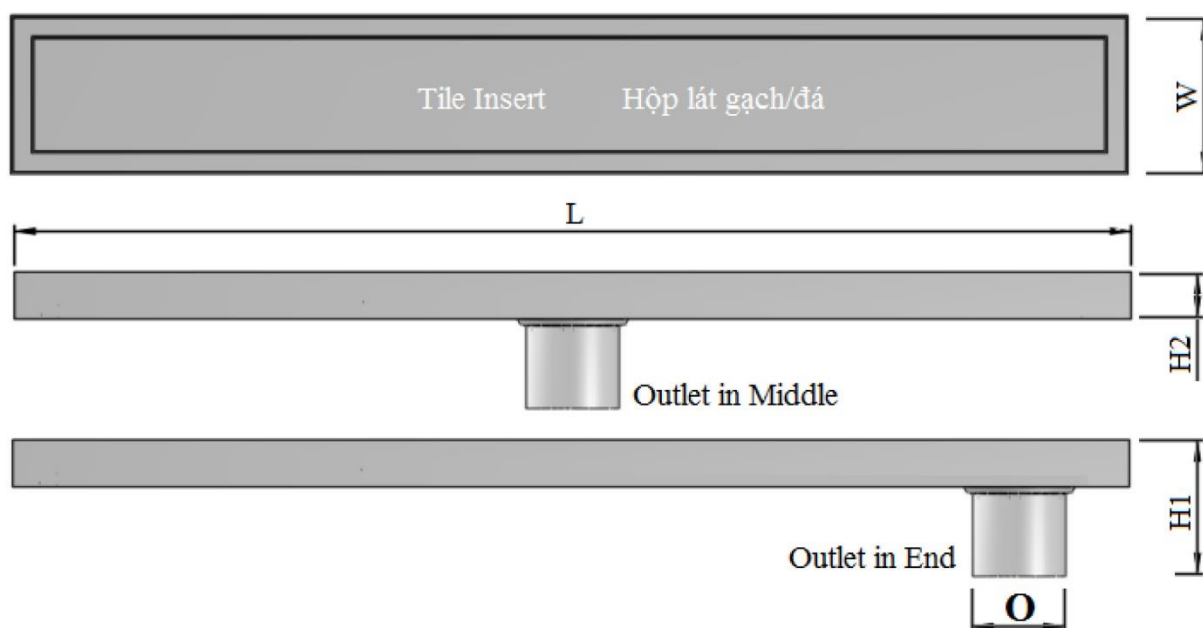

**MODEL SG12**

**Material:** SUS 304

**Vật liệu:** Inox 304

**MODEL SG12**

**SHOWER DRAIN**

Pipe Size Kích thước ống		O	W	H1	H2	L
(DN)	(In)	(mm)	(mm)	(mm)	(mm)	(mm)
DN40	1 1/2	40	76	50	25	Tùy chọn (300/600/800/1000...)
DN50	2	51	76	50	25	Tùy chọn (300/600/800/1000...)
DN50	2	51	102	50	25	Tùy chọn (300/600/800/1000...)
DN65	2 1/2	63	102	55	25	Tùy chọn (300/600/800/1000...)
DN80	3	80	102	55	25	Tùy chọn (300/600/800/1000...)
DN80	3	80	140	55	28	Tùy chọn (300/600/800/1000...)
DN100	4	100	140	55	28	Tùy chọn (300/600/800/1000...)