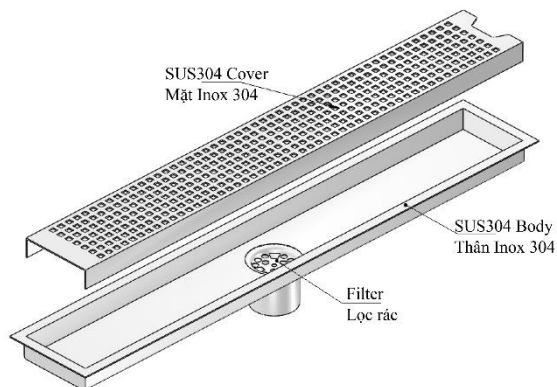

MODEL SG12V

Material: SUS 304

Vật liệu: Inox 304

MODEL SG12V

SHOWER DRAIN

Pipe Size Kích thước ống		O	W	H1	H2	L
(DN)	(In)	(mm)	(mm)	(mm)	(mm)	(mm)
DN40	1 1/2	40	92	50	25	Tùy chọn (300/600/800/1000...)
DN50	2	51	92	50	25	Tùy chọn (300/600/800/1000...)
DN50	2	51	120	50	25	Tùy chọn (300/600/800/1000...)
DN65	2 1/2	63	120	55	25	Tùy chọn (300/600/800/1000...)
DN80	3	80	120	55	25	Tùy chọn (300/600/800/1000...)
DN80	3	80	160	55	28	Tùy chọn (300/600/800/1000...)
DN100	4	100	160	55	28	Tùy chọn (300/600/800/1000...)