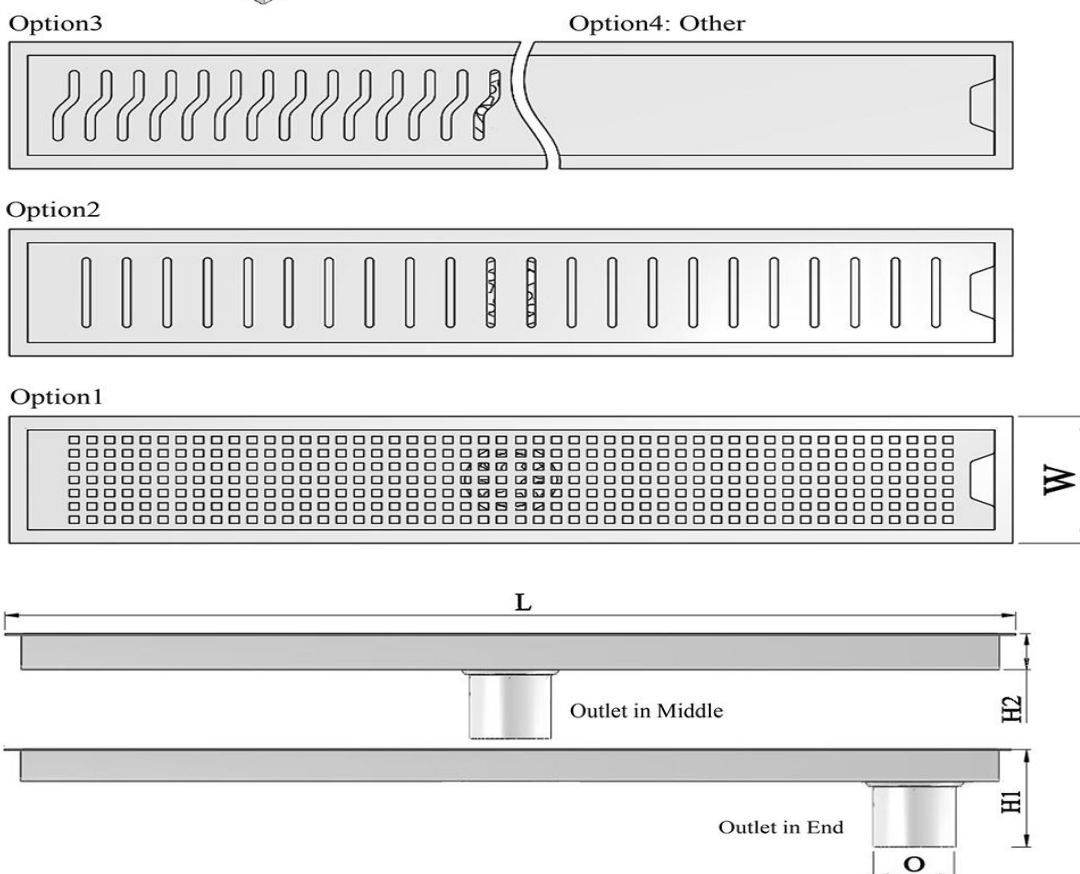

MODEL SG12V

Material: SUS 304

Vật liệu: Inox 304

MODEL SG12V

SHOWER DRAIN

Pipe Size Kích thước ống		O	W	H1	H2	L
(DN)	(In)	(mm)	(mm)	(mm)	(mm)	(mm)
DN40	1 1/2	40	92	50	25	Tùy chọn (300/600/800/1000...)
DN50	2	51	92	50	25	Tùy chọn (300/600/800/1000...)
DN50	2	51	120	50	25	Tùy chọn (300/600/800/1000...)
DN65	2 1/2	63	120	55	25	Tùy chọn (300/600/800/1000...)
DN80	3	80	120	55	25	Tùy chọn (300/600/800/1000...)
DN80	3	80	160	55	28	Tùy chọn (300/600/800/1000...)
DN100	4	100	160	55	28	Tùy chọn (300/600/800/1000...)