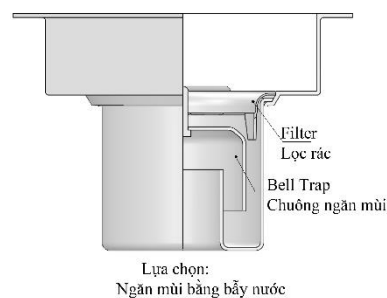

MODEL SG12V

Material: SUS 304

Vật liệu: Inox 304

MODEL SG12V

SHOWER DRAIN

Pipe Size Kích thước ống		O	W	H1	H2	L
(DN)	(In)	(mm)	(mm)	(mm)	(mm)	(mm)
DN40	1 1/2	40	92	50	25	Tùy chọn (300/600/800/1000...)
DN50	2	51	92	50	25	Tùy chọn (300/600/800/1000...)
DN50	2	51	120	50	25	Tùy chọn (300/600/800/1000...)
DN65	2 1/2	63	120	55	25	Tùy chọn (300/600/800/1000...)
DN80	3	80	120	55	25	Tùy chọn (300/600/800/1000...)
DN80	3	80	160	55	28	Tùy chọn (300/600/800/1000...)
DN100	4	100	160	55	28	Tùy chọn (300/600/800/1000...)