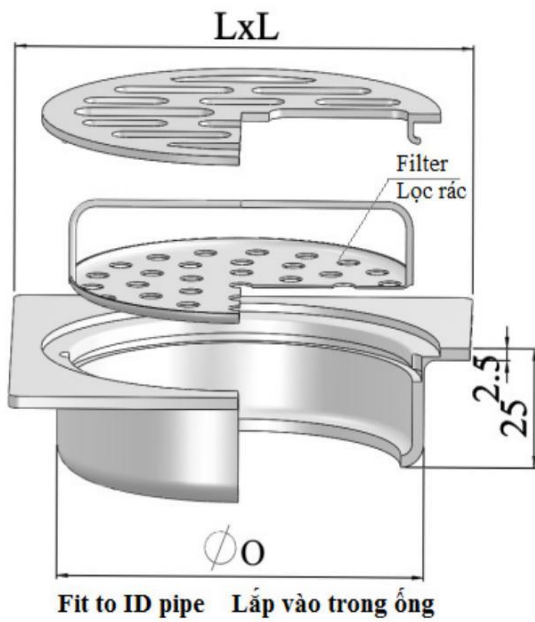

Materials: SUS304 /SUS201

Vật liệu: Inox 304/ Inox 201

Option: Spherical filter
Lựa chọn: Bộ lọc dạng cầu

MODEL F04SF-N

FLOOR DRAIN

Pipe Size		O	L
Kích thước ống			
(DN)	(In)	(mm)	(mm)
DN80	3	80	100
DN100	4	100	120