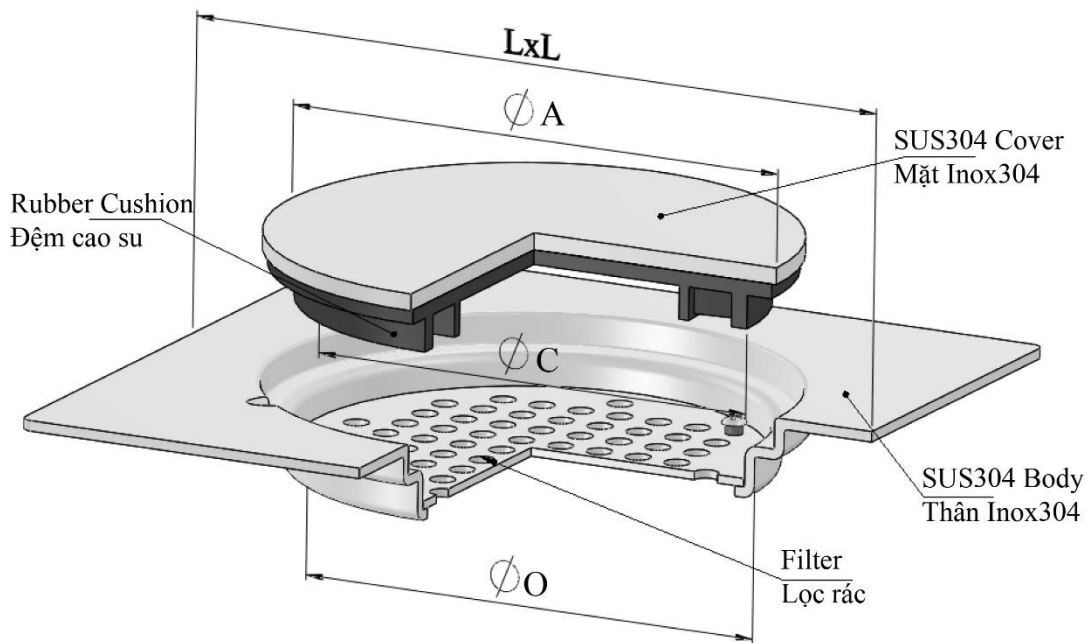

MODEL FR-GMP

Materials: SUS304

Vật liệu: Inox 304

MODEL FR-GMP		GMP FLOOR DRAIN			
Pipe Size		O	A	C	L
Kích thước ống					
(DN)	(In)	(mm)	(mm)	(mm)	(mm)
DN50	2	50	45	70	100
DN100	4	100	110	98	150
DN125S	5	115	125	110	200