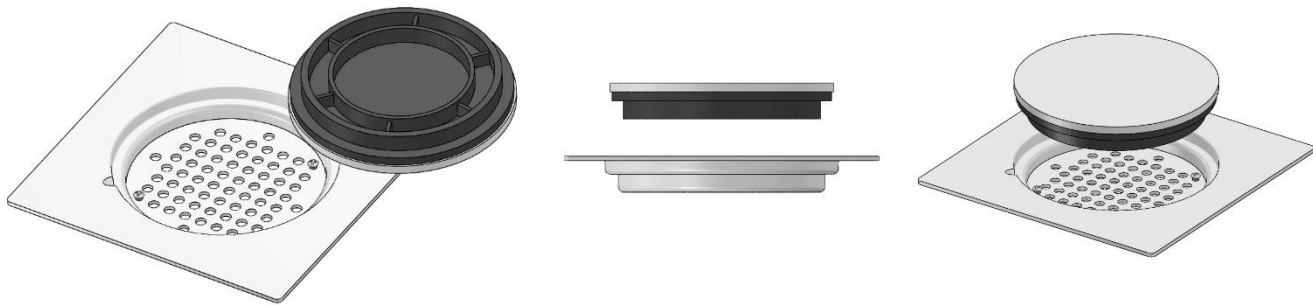

MODEL FR-GMP

Materials: SUS304

Vật liệu: Inox 304

MODEL FR-GMP		GMP FLOOR DRAIN			
Pipe Size		O	A	C	L
Kích thước ống					
(DN)	(In)	(mm)	(mm)	(mm)	(mm)
DN50	2	50	45	70	100
DN100	4	100	110	98	150
DN125S	5	115	125	110	200