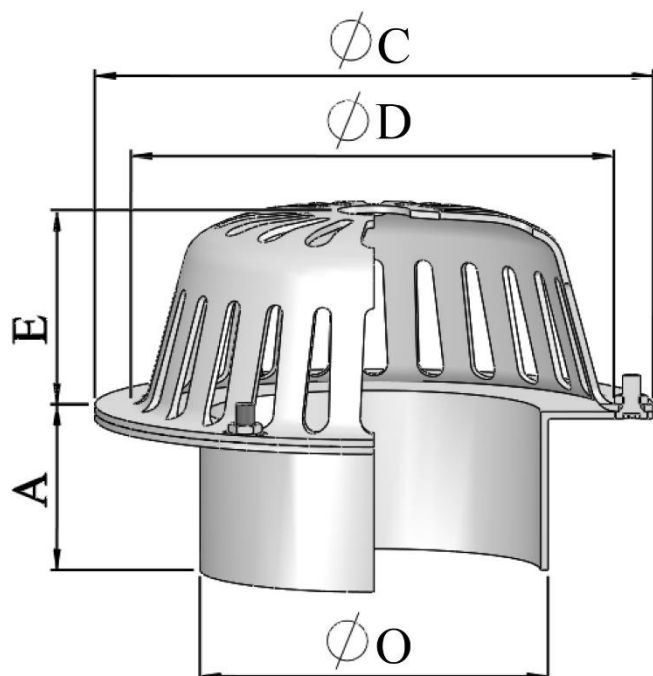

**MODEL R41**

**Materials:** SUS304

**Vật liệu:** Inox 304

Fit to ID of Pipe    Lắp vào trong ống

Option: External Thread  
Lựa chọn: Ren ngoài

MODEL R41		ROOF DRAIN				
Pipe Size		O	C	D	A	E
Kích thước ống						
(DN)	(In)	(mm)	(mm)	(mm)	(mm)	(mm)
DN50	2	51	156	132	35	50
DN65	2 1/2	63	156	132	35	50
DN80	3	78	156	132	40	50
DN100	4	98	156	132	40	50
DN125S	5	110	156	132	40	50
DN125	5	120	156	132	40	50
DN150	6	148	285	234	45	90
DN200S	8	180	285	234	45	90
DN200	8	200	285	234	45	90
DN250	10	250	285	234	45	90