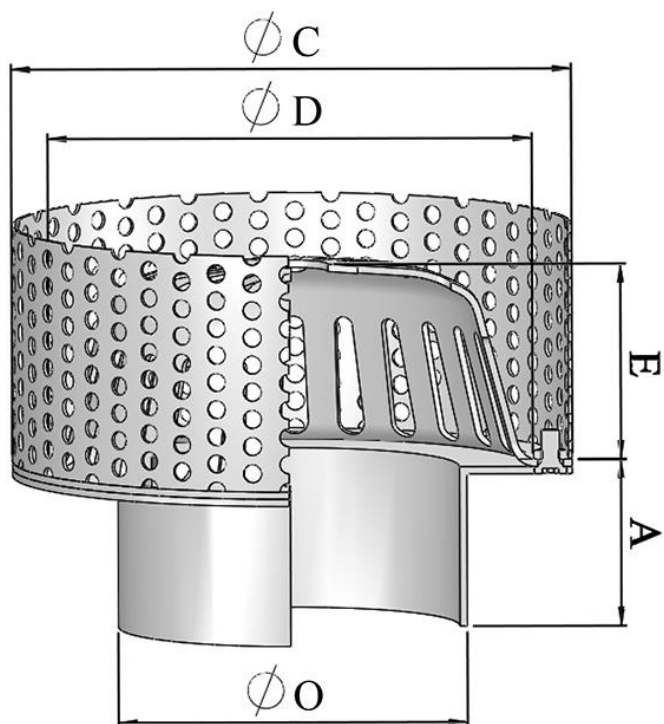

MODEL R41L

Materials: SUS304

Vật liệu: Inox 304

Fit to ID of Pipe Lắp vào trong ống

Option: External Thread
Lựa chọn: Ren ngoài

MODEL R41L		ROOF DRAIN				
Pipe Size		O	C	D	A	E
Kích thước ống						
(DN)	(In)	(mm)	(mm)	(mm)	(mm)	(mm)
DN50	2	51	156	132	35	50
DN65	2 1/2	63	156	132	35	50
DN80	3	78	156	132	40	50
DN100	4	98	156	132	40	50
DN125S	5	110	156	132	40	50
DN125	5	120	156	132	40	50
DN150	6	148	285	234	45	90
DN200S	8	180	285	234	45	90
DN200	8	200	285	234	45	90
DN250	10	250	285	234	45	90