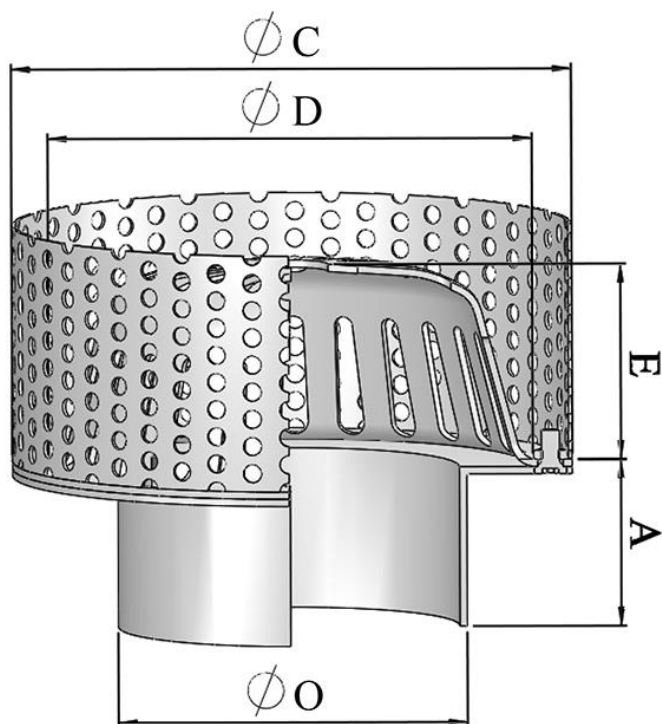

MODEL R41L

Materials: SUS304

Vật liệu: Inox 304

Fit to ID of Pipe Lắp vào trong ống

Option: External Thread
Lựa chọn: Ren ngoài

MODEL R41L		PLANTER DRAIN				
Pipe Size		O	C	D	A	E
Kích thước ống						
(DN)	(In)	(mm)	(mm)	(mm)	(mm)	(mm)
DN50	2	51	156	132	35	50
DN65	2 1/2	63	156	132	35	50
DN80	3	78	156	132	40	50
DN100	4	98	156	132	40	50
DN125S	5	110	156	132	40	50
DN125	5	120	156	132	40	50
DN150	6	148	285	234	45	90
DN200S	8	180	285	234	45	90
DN200	8	200	285	234	45	90
DN250	10	250	285	234	45	90