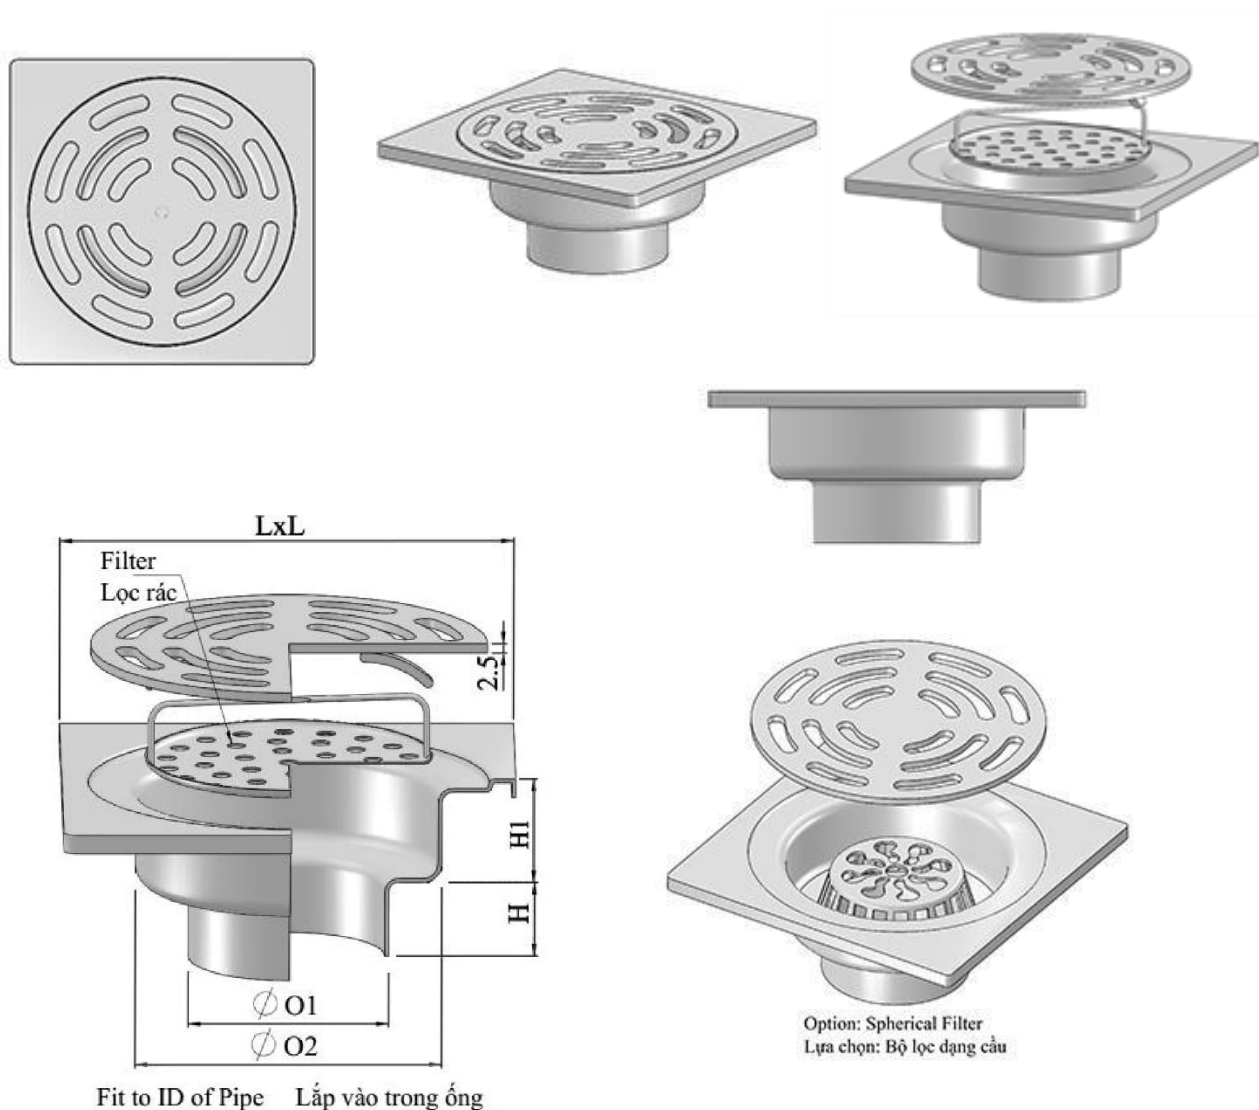

MODEL F12SF

Materials: SUS304

Vật liệu: Inox 304

MODEL F12SF	FLOOR DRAIN				
Pipe Size	O1	O2	L	H1	H
Kích thước ống (DN)	(mm)	(mm)	(mm)	(mm)	(mm)
DN50/80S	44	74	100	25	15
DN50/80	53	81	110	26	16
DN50/80N	53	81	120	26	18
DN65/100	65	100	120	26	19