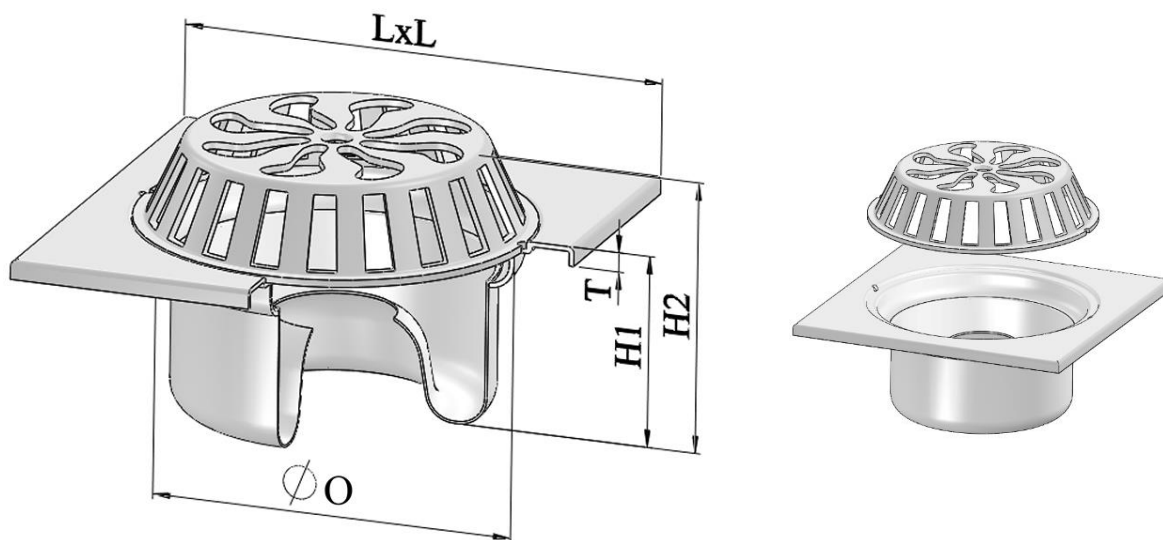

MODEL R33

Materials: SUS304

Vật liệu: Inox 304

Fit to ID of Pipe Lắp vào trong ống

MODEL R33		ROOF DRAIN				
Pipe Size		O	H1	H2	L	T
Kích thước ống						
(DN)	(In)	(mm)	(mm)	(mm)	(mm)	(mm)
DN65	2 1/2	69	33	50	109	4
DN80	3	70	33	50	109	4
DN100	4	91	33	50	120	4