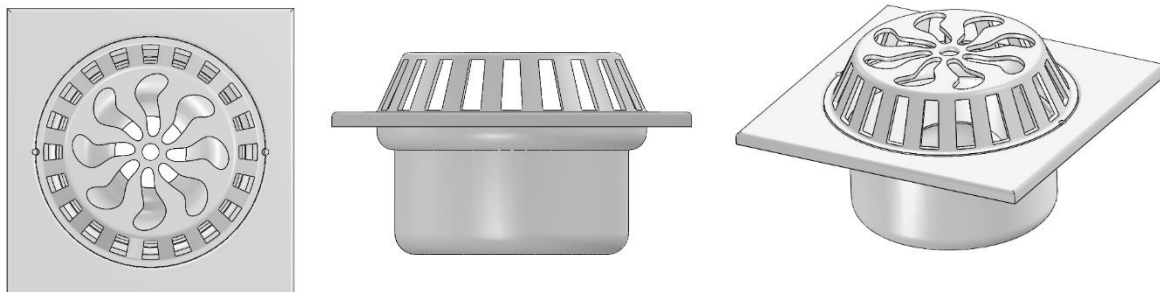

MODEL R33

Materials: SUS304

Vật liệu: Inox 304

Fit to ID of Pipe Lắp vào trong ống

MODEL R33		ROOF DRAIN				
Pipe Size		O	H1	H2	L	T
Kích thước ống						
(DN)	(In)	(mm)	(mm)	(mm)	(mm)	(mm)
DN65	2 1/2	69	33	50	109	4
DN80	3	70	33	50	109	4
DN100	4	91	33	50	120	4