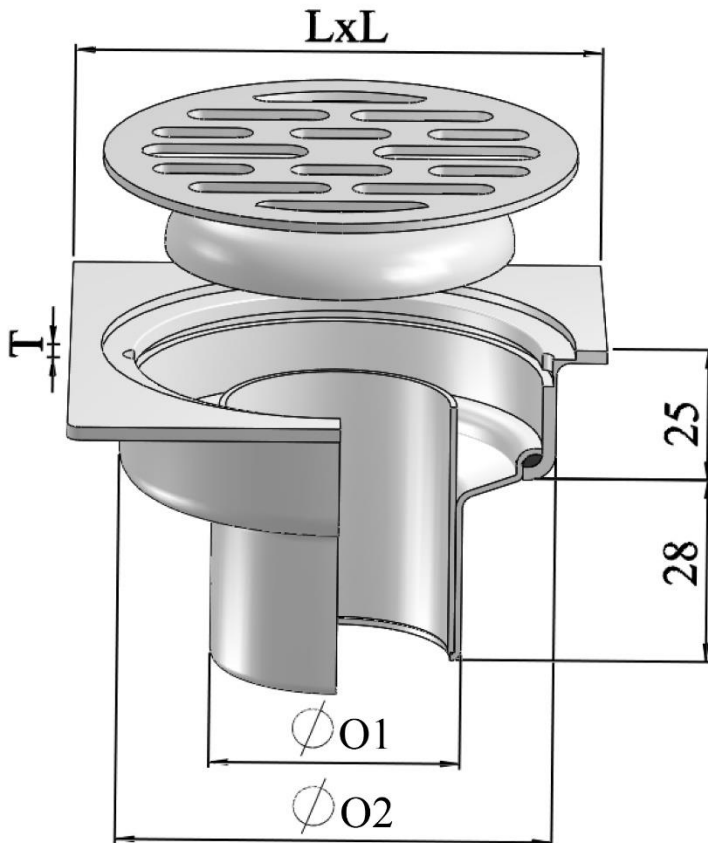

**MODEL F04S**

**Materials:** SUS304/ SUS201

**Antifoul**

**Vật liệu:** Inox 304/ Inox201

**Ngăn mùi, chống hôi**

Fit to ID of Pipe Lắp vào trong ống

**MODEL F04S**

**FLOOR DRAIN**

Pipe Size	O1	O2	L	T
Kích thước ống (DN)	(mm)	(mm)	(mm)	(mm)
DN50/80	45	80	100	2.5
DN65/100	63	100	120	2.5