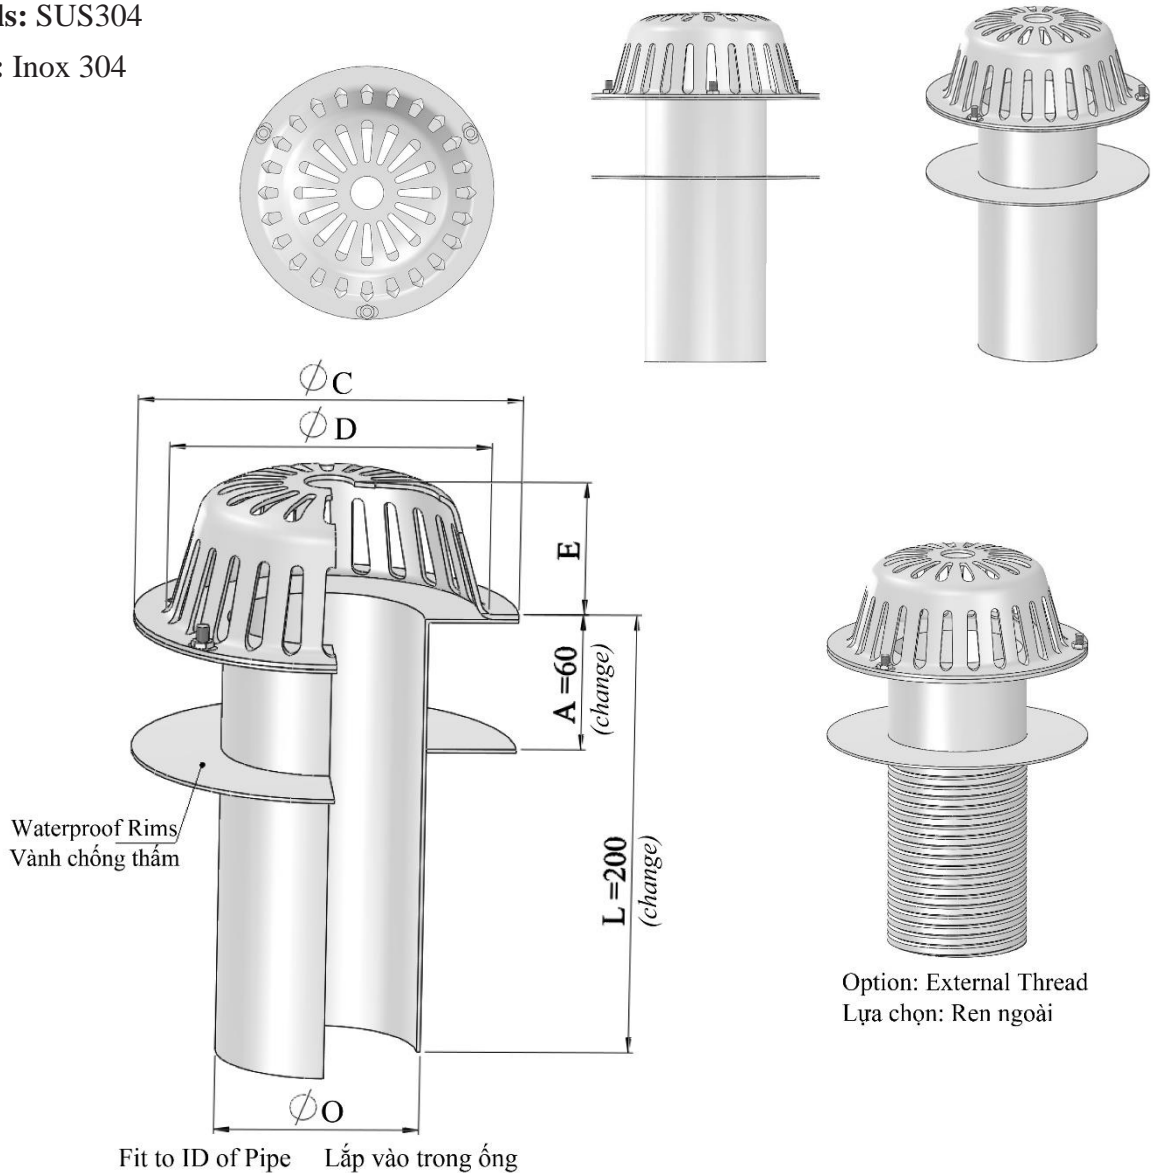

Materials: SUS304

Vật liệu: Inox 304

Fit to ID of Pipe Lắp vào trong ống

MODEL R41Y		ROOF DRAIN			
Pipe Size	O	C	D	E	
Kích thước ống					
(DN)	(In)	(mm)	(mm)	(mm)	(mm)
DN50	2	51	156	132	50
DN65	2 1/2	63	156	132	50
DN80	3	78	156	132	50
DN100	4	98	156	132	50
DN125S	5	110	156	132	50
DN125	5	120	156	132	50
DN150	6	148	285	234	90
DN200S	8	180	285	234	90
DN200	8	200	285	234	90
DN250	10	250	285	234	90