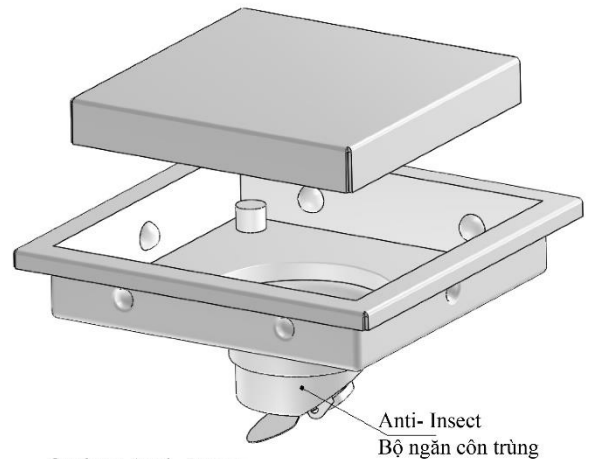

Material: SUS 304

Vật liệu: Inox 304

Option: Anti- Insect
Lựa chọn: Bộ ngăn côn trùng

Fit to ID of Pipe Lắp vào trong ống

MODEL F56S

FLOOR DRAIN

Pipe Size	O	A	H	L	T	
Kích thước ống						
(DN)	(In)	(mm)	(mm)	(mm)	(mm)	
DN50/65	2	45	4	103	110	1.0 hoặc 1.5
DN50/65L	2	45	4	103	150	1.0 hoặc 1.5
DN65/80	2 1/2	66	4	93	110	1.0 hoặc 1.5
DN65/80L	2 1/2	66	4	93	150	1.0 hoặc 1.5