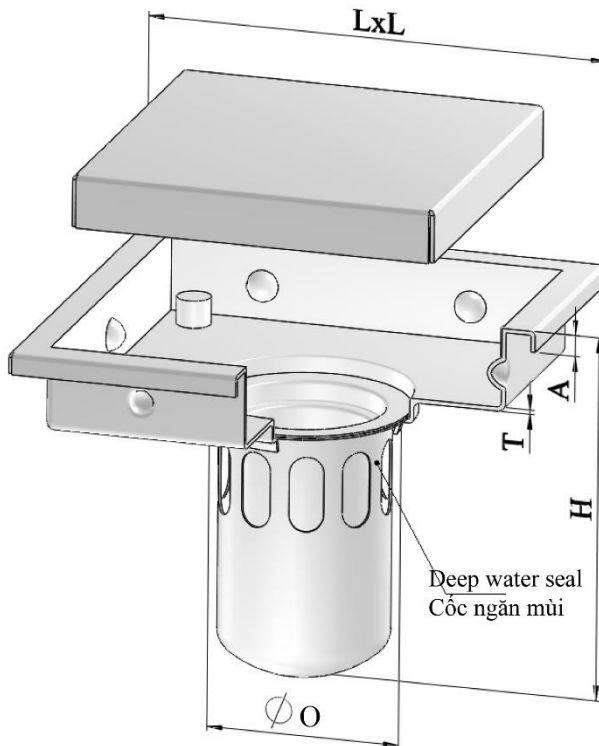

Material: SUS 304

Vật liệu: Inox 304

Option: Anti- Insect
Lựa chọn: Bộ ngăn côn trùng

Fit to ID of Pipe Lắp vào trong ống

MODEL F56S

FLOOR DRAIN

Pipe Size	O	A	H	L	T	
Kích thước ống						
(DN)	(In)	(mm)	(mm)	(mm)	(mm)	
DN50/65	2	45	4	103	110	1.0 hoặc 1.5
DN50/65L	2	45	4	103	150	1.0 hoặc 1.5
DN65/80	2 1/2	66	4	93	110	1.0 hoặc 1.5
DN65/80L	2 1/2	66	4	93	150	1.0 hoặc 1.5