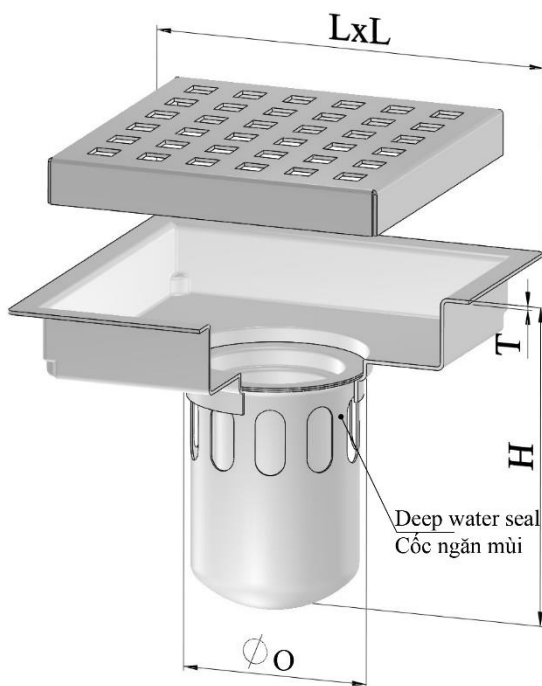

Material: SUS 304

Vật liệu: Inox 304

Fit to ID of Pipe Lắp vào trong ống

Option: Anti-Insect
Lựa chọn: Bộ ngăn côn trùng

MODEL F55S

FLOOR DRAIN

Pipe Size	O	H	L	T
Kích thước ống (DN)	(mm)	(mm)	(mm)	(mm)
DN50/65	45	103	110	1.0 hoặc 1.5
DN50/65L	45	103	150	1.0 hoặc 1.5
DN65/80	55	93	110	1.0 hoặc 1.5
DN65/80L	55	93	150	1.0 hoặc 1.5
DN80/100	66	93	110	1.0 hoặc 1.5
DN80/100L	66	93	150	1.0 hoặc 1.5