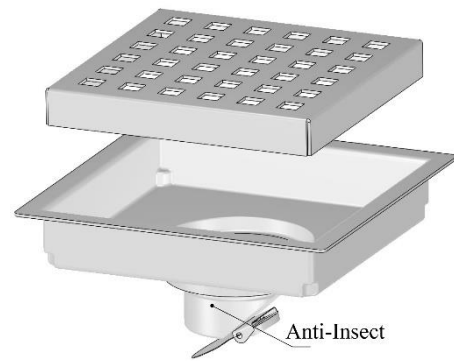

Material: SUS 304

Vật liệu: Inox 304

Fit to ID of Pipe Lắp vào trong ống

Option: Anti-Insect
Lựa chọn: Bộ ngăn côn trùng

MODEL F55S

FLOOR DRAIN

Pipe Size	O	H	L	T
Kích thước ống (DN)	(mm)	(mm)	(mm)	(mm)
DN50/65	45	103	110	1.0 hoặc 1.5
DN50/65L	45	103	150	1.0 hoặc 1.5
DN65/80	55	93	110	1.0 hoặc 1.5
DN65/80L	55	93	150	1.0 hoặc 1.5
DN80/100	66	93	110	1.0 hoặc 1.5
DN80/100L	66	93	150	1.0 hoặc 1.5