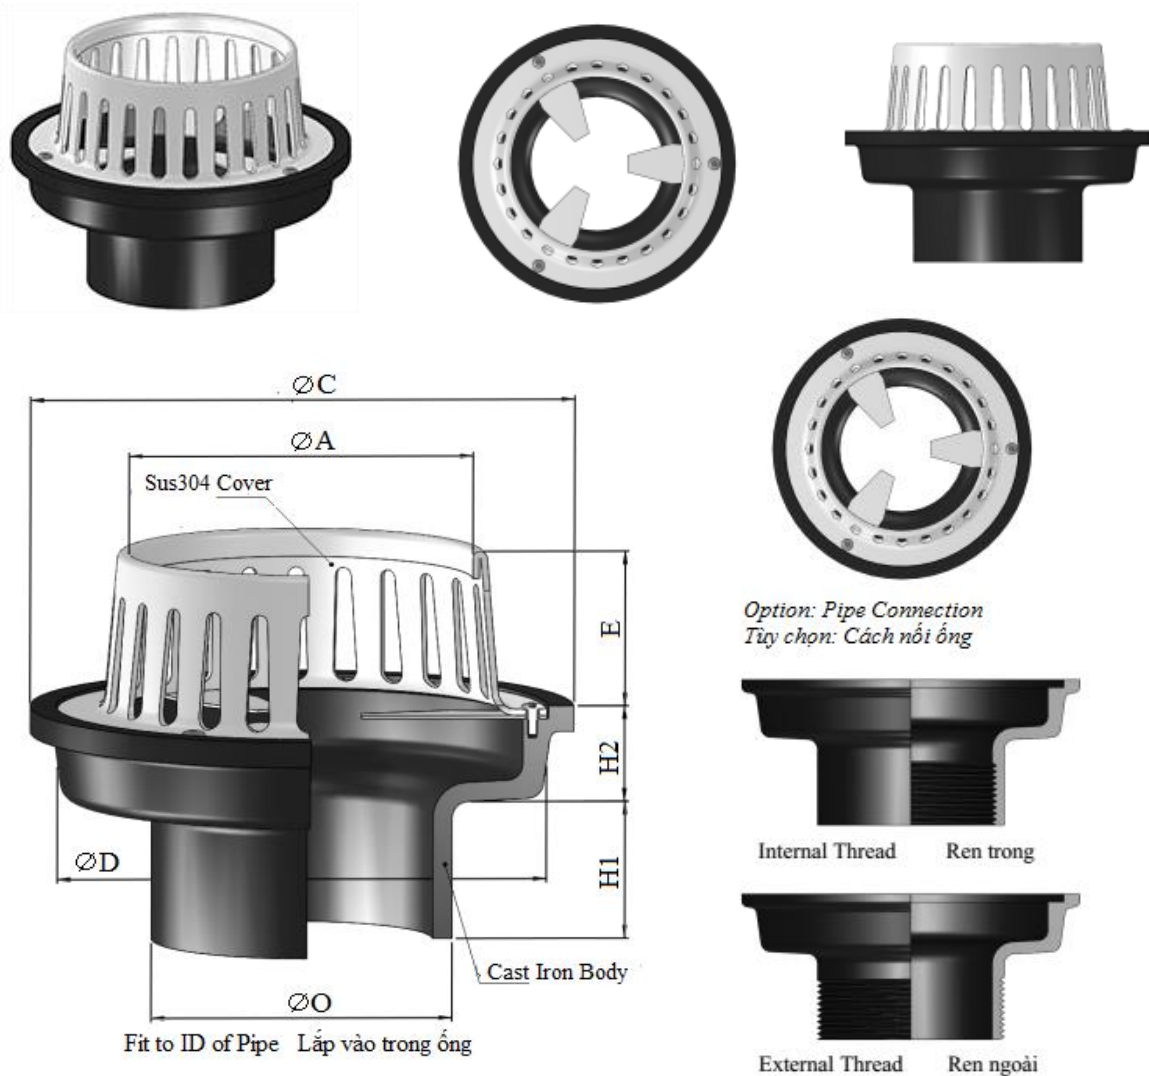

MODEL B11

Materials: Cast Iron for Body, SUS304 for Cover

Vật liệu: Thân gang, Mặt Inox 304

MODEL B11

BALCONY DRAIN

Pipe Size		O	A	C	E	H1	H2
(DN)	(In)	(mm)	(mm)	(mm)	(mm)	(mm)	(mm)
DN50	2	51	61	170	50	30	35
DN65	2 1/2	64	76	170	50	30	35
DN80	3	79	91	170	50	30	35
DN100	4	98	115	170	50	30	35
DN125S	5	110	126	170	50	30	35
DN125	5	120	142	170	50	30	35
DN150	6	148	162	310	80	40	40
DN200S	8	180	202	310	80	40	40
DN200	8	200	222	310	80	40	40
DN250	10	250	253	310	80	40	40