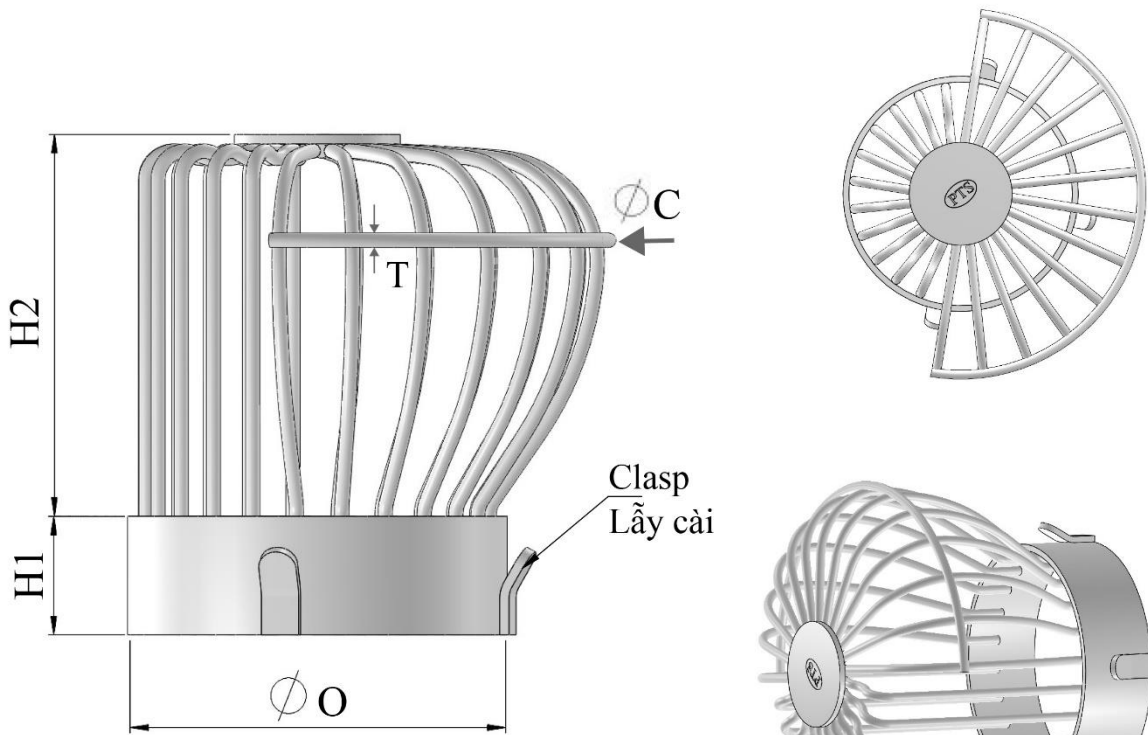

MODEL R31N

Materials: SUS304

Vật liệu: Inox 304

Fit to ID of Pipe Lắp vào trong ống

MODEL R31N		ROOF DRAIN				
Pipe Size		O	C	H1	H2	T
Kích thước ống						
(DN)	(In)	(mm)	(mm)	(mm)	(mm)	(mm)
DN40	1 1/2	40	90	30	75	2
DN50	2	51	90	30	75	2
DN65	2 1/2	63	105	30	75	2
DN80	3	78	120	30	75	3
DN100S	4	94	135	30	105	3
DN100	4	94	150	40	125	3
DN100L	4	98	150	40	125	3
DN125S	5	110	150	40	125	3
DN125	5	122	175	50	125	3
DN150	6	148	200	50	125	3
DN180	8	180	225	60	125	3
DN200	8	200	245	60	125	3
DN220	9	220	270	70	140	3
DN250	10	250	295	70	140	3
DN300	12	300	360	70	140	3