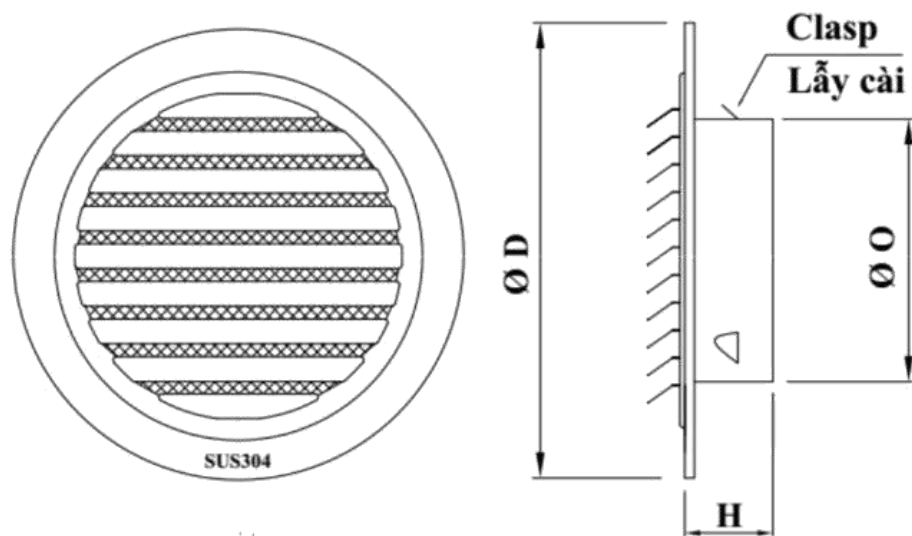

MODEL SFL-S**Materials:** SUS304/SUS201**Vật liệu:** Inox 304/Inox 201

MODEL SFL-S		VENTCAP		
Pipe Size		O	D	H
Kích thước ống				
(DN)	(In)	(mm)	(mm)	(mm)
DN50	2	55	120	30
DN65	2 1/2	67	120	30
DN80	3	78	120	30
DN100S	4	97	114	42
DN100	4	97	142	42
DN120	5	117	142	42
DN120L	5	117	180	42
DN150	6	147	180	42
DN150L	6	155	190	42
DN200	8	175	225	60
DN200L	8	195	252	65