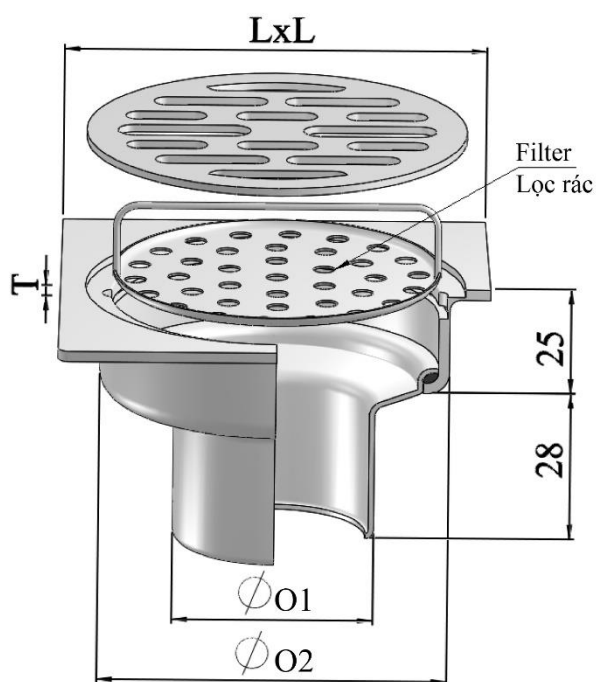

MODEL F04SF

Materials: SUS304/ SUS201

Vật liệu: Inox 304/ Inox 201

Fit to ID of Pipe Lắp vào trong ống

MODEL F04SF	FLOOR DRAIN			
Pipe Size	O1	O2	L	T
Kích thước ống (DN)	(mm)	(mm)	(mm)	(mm)
DN50/80	45	80	100	2.5
DN65/100	63	100	120	2.5