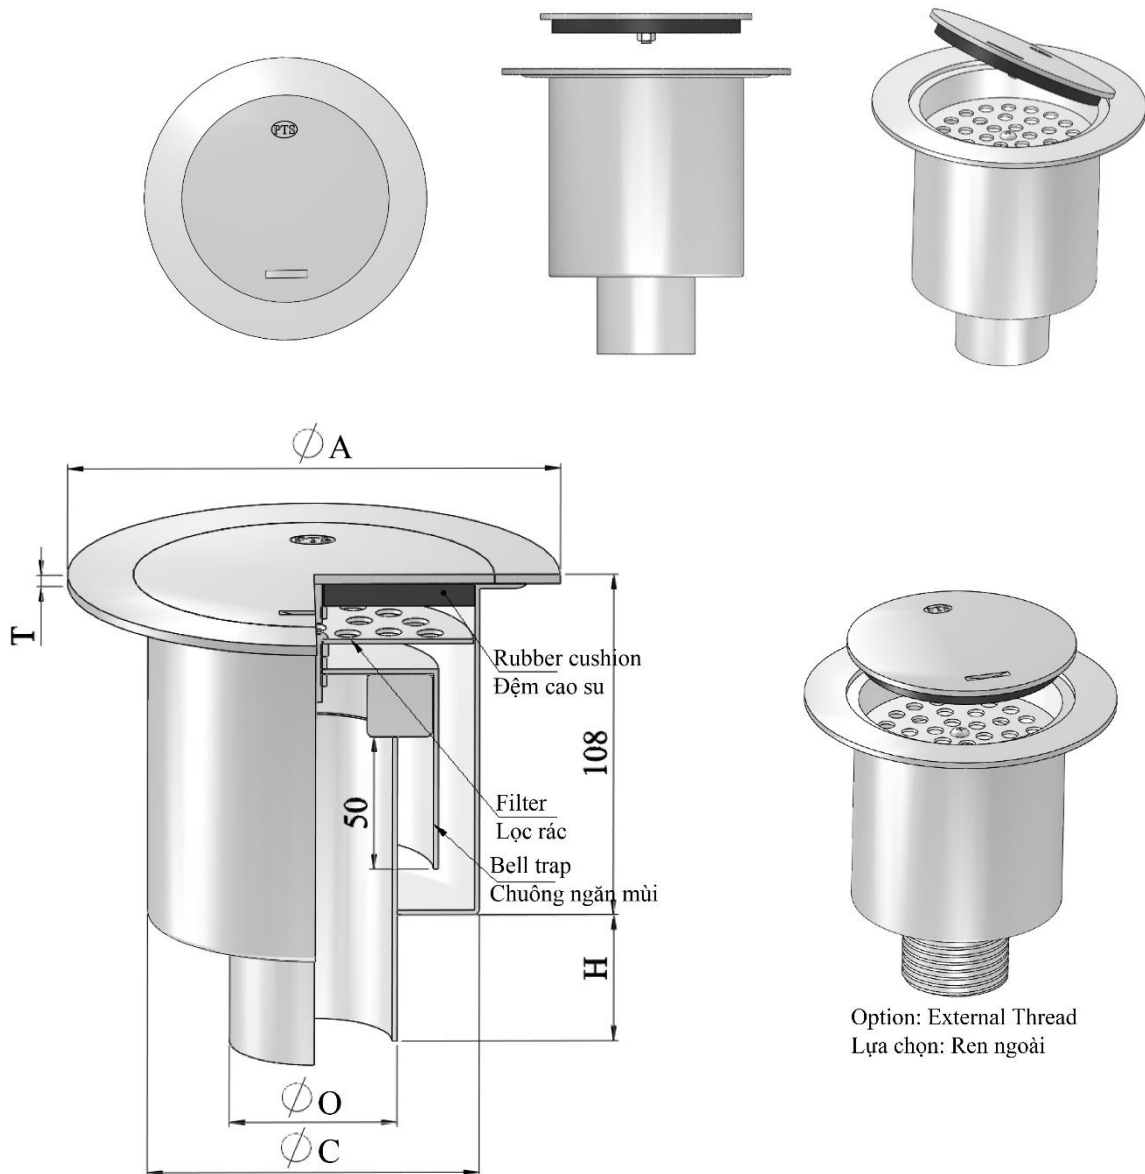

MODEL F-GMP

Materials: SUS304

Vật liệu: Inox 304

MODEL F- GMP

GMP FLOOR DRAIN

Pipe Size Kích thước ống	O	C	A	H	T
(DN) (In)	(mm)	(mm)	(mm)	(mm)	(mm)
DN50/80 2	50	80	120	40	3
DN65/100 2 1/2	63	100	150	40	3
DN65/125S 2 1/2	63	110	160	40	3
DN80/125 3	80	125	180	40	3
DN100/150 4	100	150	205	50	3