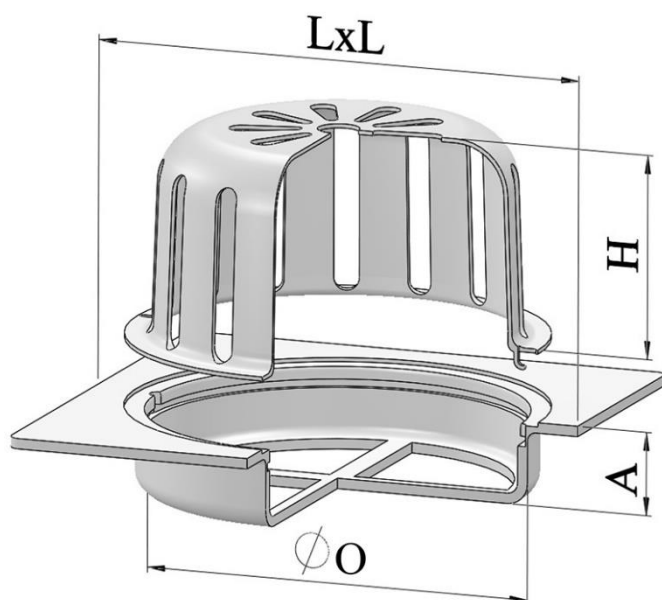

**MODEL R36S**

**Materials:** SUS304

**Vật liệu:** Inox 304

Fit to ID of Pipe Lắp vào trong ống

**MODEL R36S**

**ROOF DRAIN**

Pipe Size		O	A	H	L
Kích thước ống					
(DN)	(In)	(mm)	(mm)	(mm)	(mm)
<b>DN80</b>	3	81	25	45	100
<b>DN100</b>	4	95	20	50	120