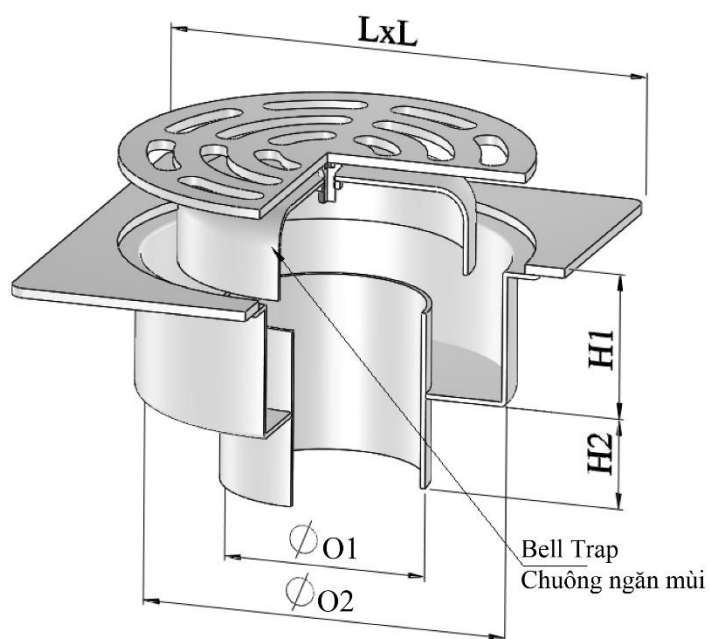

MODEL F14S

Materials: SUS304

Vật liệu: Inox 304

Fit to ID of Pipe Lắp vào trong ống

MODEL F14S		FLOOR DRAIN				
Pipe Size		O1	O2	H1	H2	L
Kích thước ống						
(DN)	(In)	(mm)	(mm)	(mm)	(mm)	(mm)
DN125S	5	63	114	45	28	150
DN125	5	76	128	45	28	170
DN150	6	89	140	50	28	185
DN200S	8	114	180	50	28	240
DN200	8	140	200	50	28	265
DN250	10	168	219	50	28	300