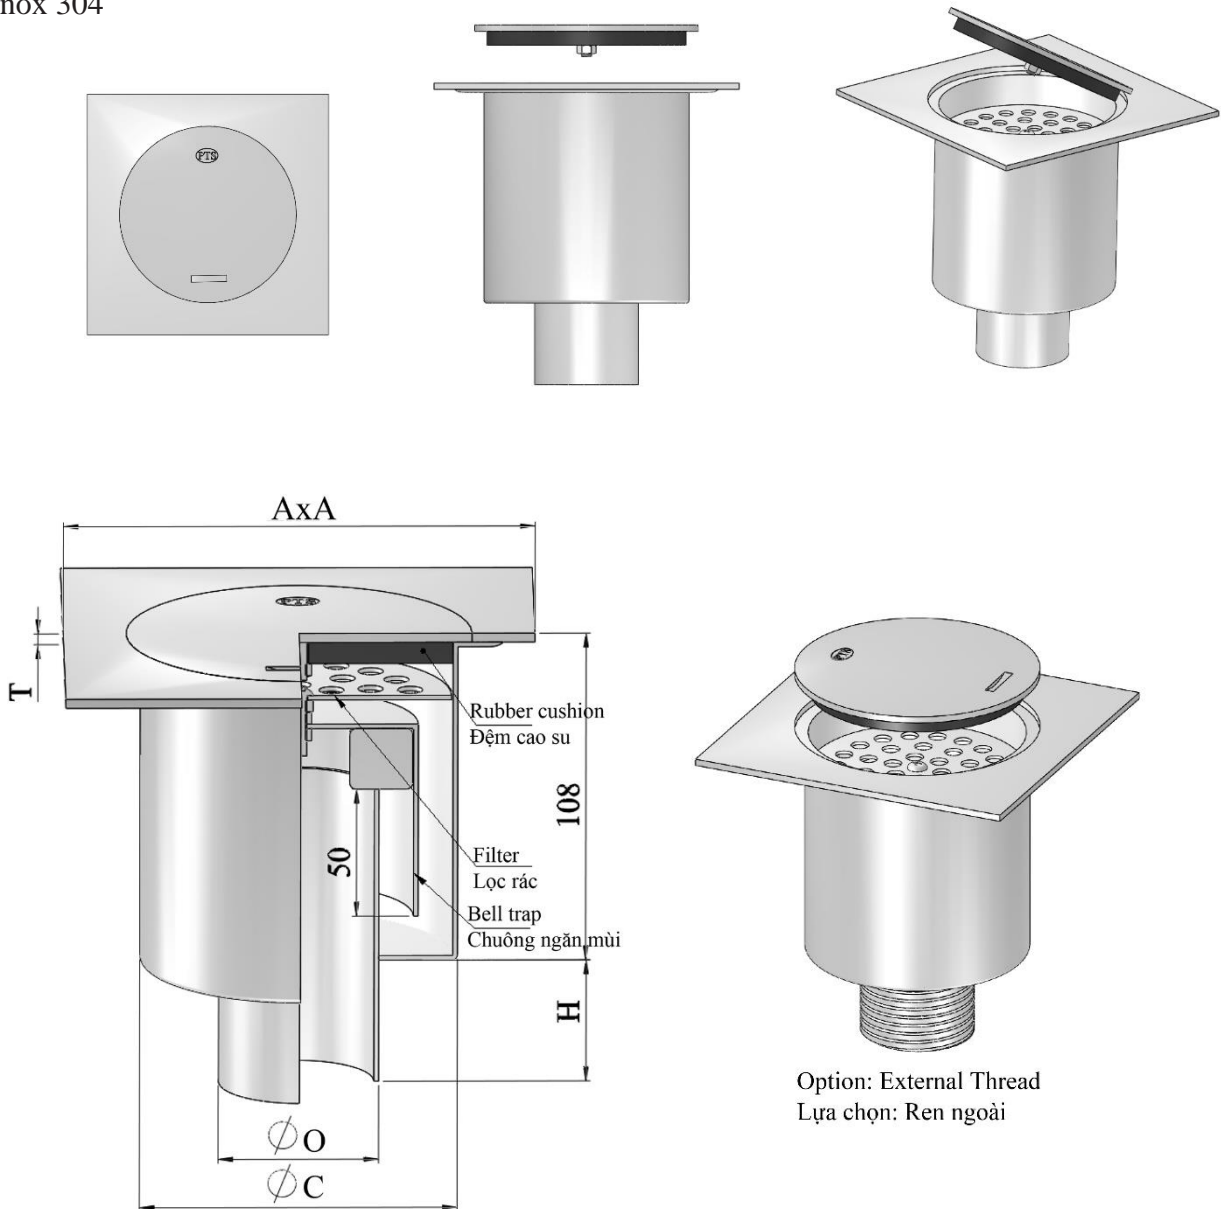

**MODEL FS-GMP**

**Materials:** SUS304

**Vật liệu:** Inox 304

Option: External Thread  
Lựa chọn: Ren ngoài

MODEL FS- GMP		GMP FLOOR DRAIN				
Pipe Size		O	C	A	H	T
Kích thước ống						
(DN)	(In)	(mm)	(mm)	(mm)	(mm)	(mm)
<b>DN50/80</b>	2	50	80	120	40	3
<b>DN65/100</b>	2 1/2	63	100	150	40	3
<b>DN65/125S</b>	2 1/2	63	110	160	40	3
<b>DN80/125</b>	3	80	125	180	40	3
<b>DN100/150</b>	4	100	150	205	50	3