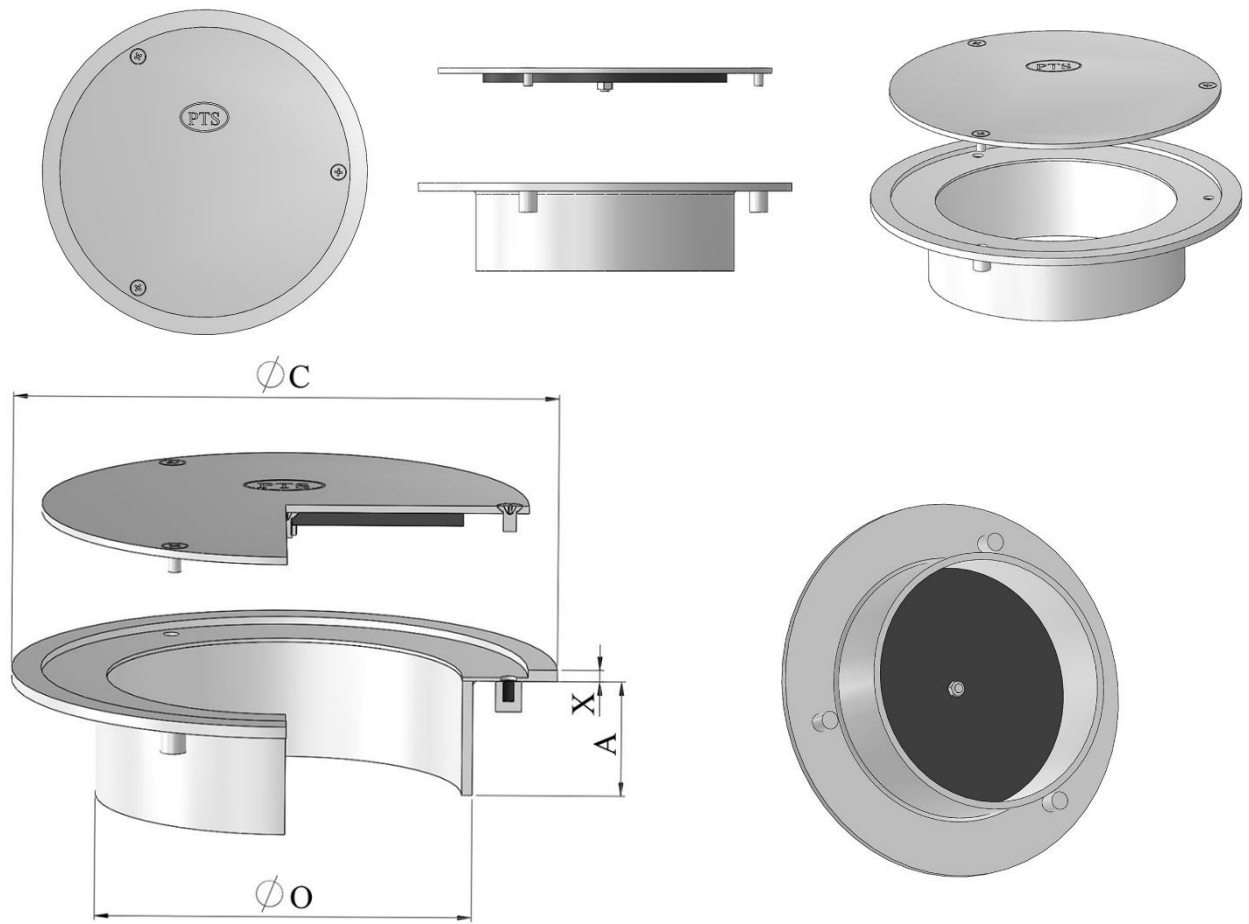

**Materials:** SUS304

**Vật liệu:** Inox 304

*Fit to ID of Pipe Lắp vào trong ống*

<b>MODEL O32B</b>		<b>CLEAN OUT</b>			
<b>Pipe Size</b>		<b>O</b>	<b>C</b>	<b>A</b>	<b>X</b>
Kích thước ống					
	(In)	(mm)	(mm)	(mm)	(mm)
<b>DN150</b>	6	145	200	40	3.0
<b>DN200S</b>	8	175	250	45	4.0
<b>DN200</b>	8	195	275	45	4.0
<b>DN250S</b>	10	220	310	50	5.0
<b>DN250</b>	10	245	345	50	5.0
<b>DN300</b>	12	280	380	55	5.0
<b>DN350</b>	14	310	430	60	6.0
<b>DN400</b>	16	350	475	60	6.0