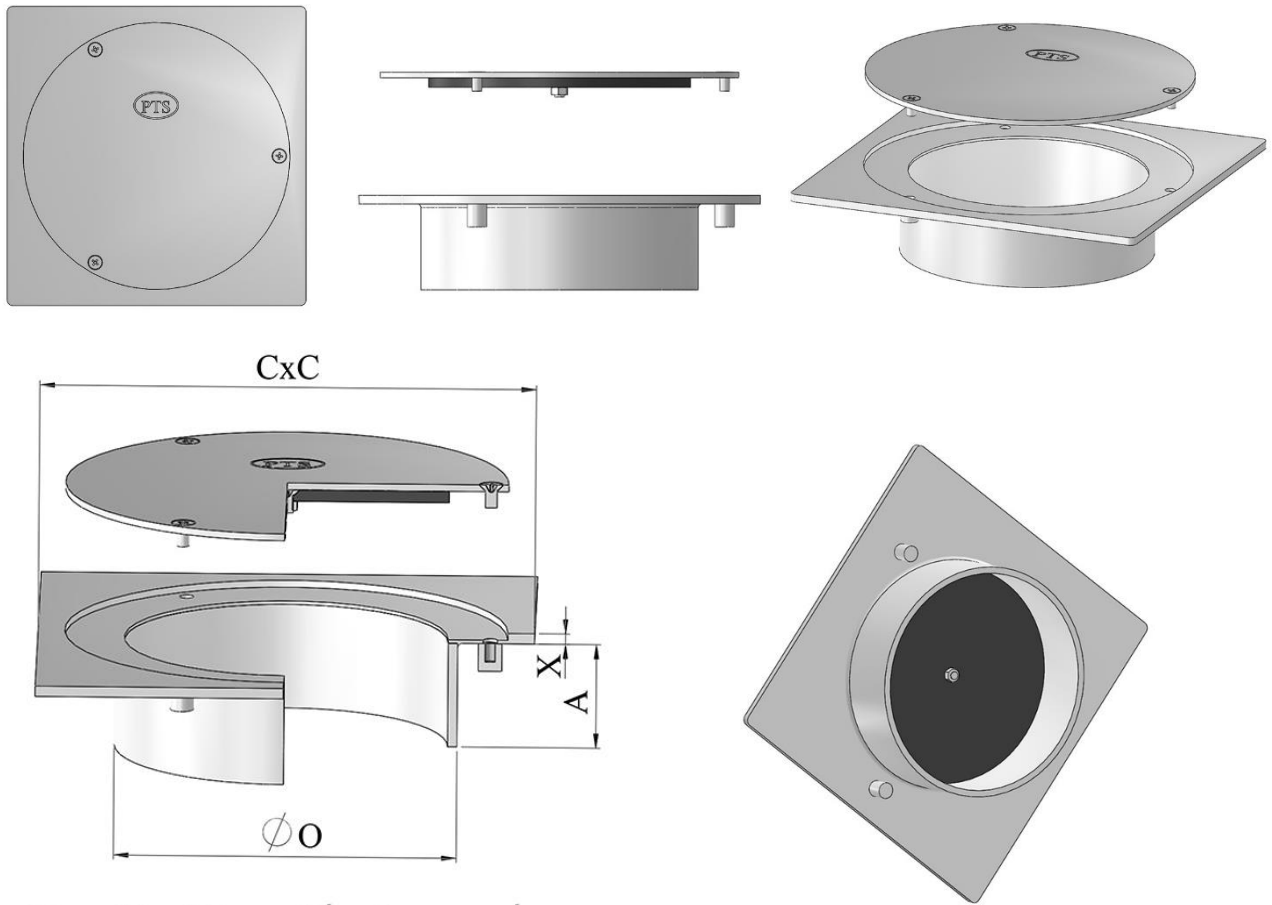

**Materials:** SUS304

**Vật liệu:** Inox 304

*Fit to ID of Pipe Lắp vào trong ống*

**MODEL O32BS**

**CLEAN OUT**

Pipe Size Kích thước ống		O	C	A	X
(In)	(mm)	(mm)	(mm)	(mm)	(mm)
<b>DN150</b>	6	145	200	40	3.0
<b>DN200S</b>	8	175	250	45	4.0
<b>DN200</b>	8	195	275	45	4.0
<b>DN250S</b>	10	220	310	50	5.0
<b>DN250</b>	10	245	345	50	5.0
<b>DN300</b>	12	280	380	55	5.0
<b>DN350</b>	14	310	430	60	6.0
<b>DN400</b>	16	350	475	60	6.0