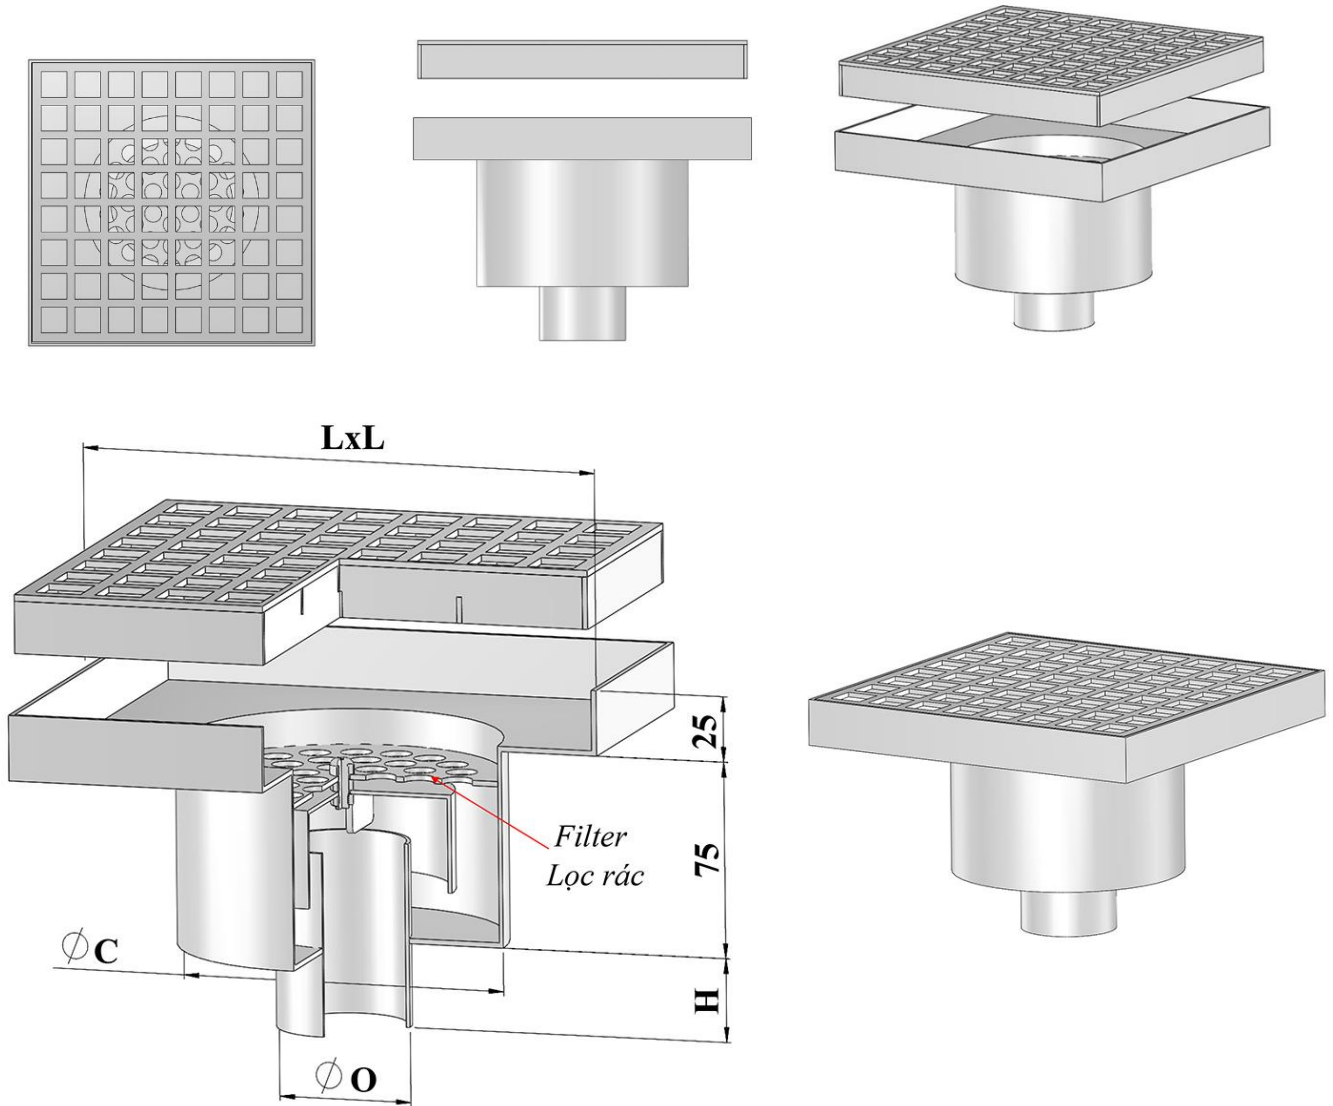

Material: SUS 304

Vật liệu: Inox 304

Fit to ID of Pipe Lắp vào trong ống

MODEL F61		FLOOR DRAIN			
Pipe Size		O	C	H	L
Kích thước ống					
(DN)	(In)	(mm)	(mm)	(mm)	(mm)
DN50	2	51	125	32	200
DN65	2 1/2	63	125	36	200
DN80	3	78	125	36	200
DN100	4	98	125	40	200
DN125	5	122	180	45	250
DN150	6	146	180	50	250