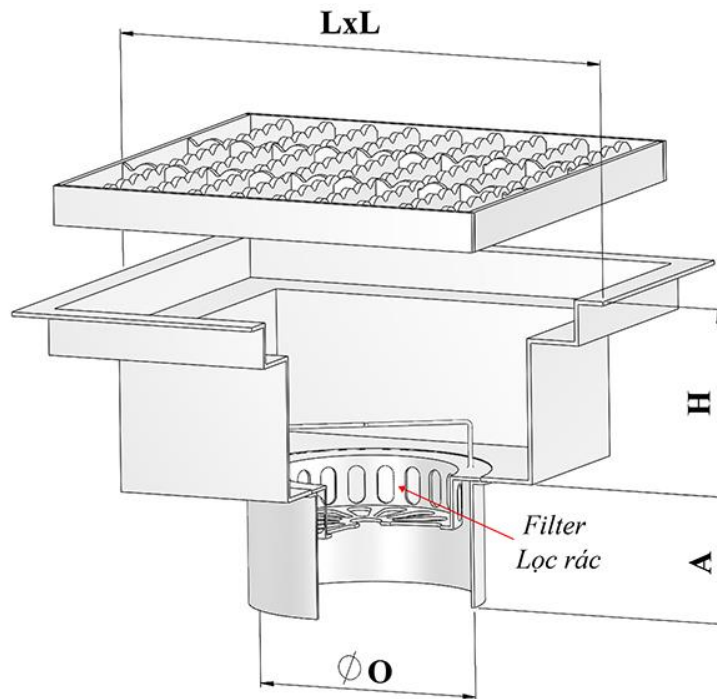

MODEL KFS-KF

Material: SUS 304

Vật liệu: Inox 304

Fit to ID of Pipe Lắp vào trong ống

MODEL KFS-KF FLOOR DRAIN

Pipe Size		O	A	H	L
Kích thước ống					
(DN)	(In)	(mm)	(mm)	(mm)	(mm)
DN80	3	79	40	80	200
DN100	4	98	40	90	250
DN125S	5	110	45	90	250
DN125	5	125	45	90	275
DN150	6	145	50	100	275
DN200	8	180	50	120	300