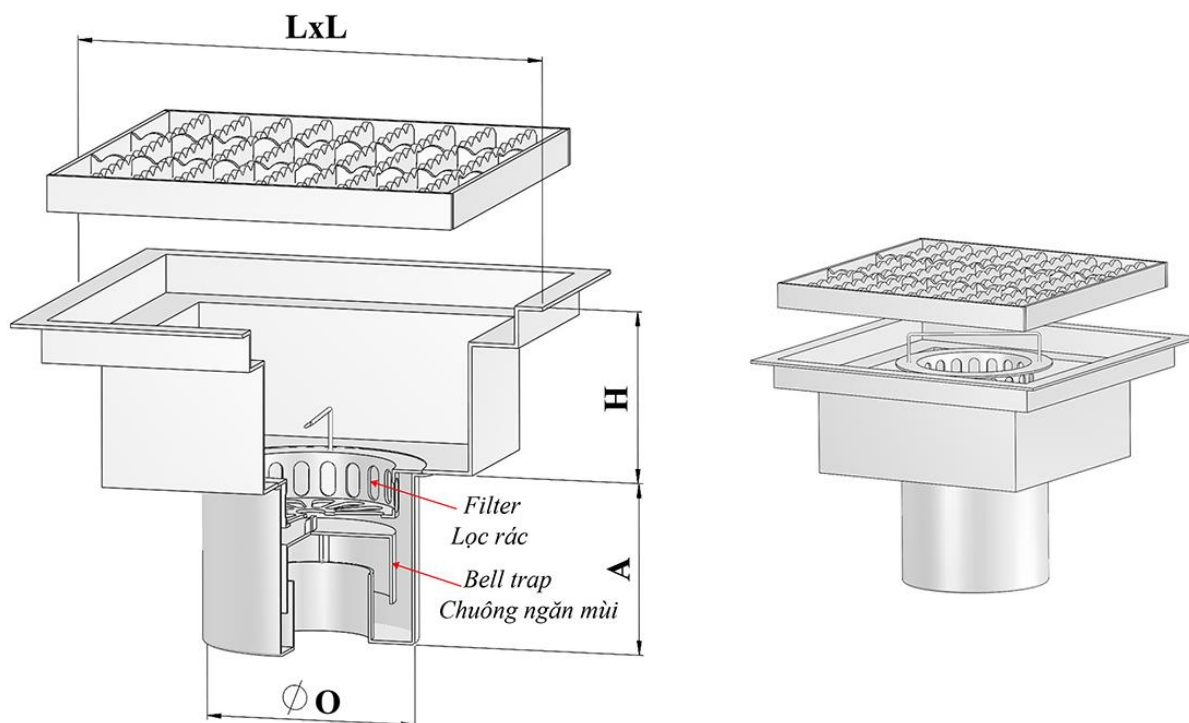

MODEL KFS-KT

Material: SUS 304

Vật liệu: Inox 304

Antifoul Ngăn mùi bằng bẫy nước

Fit to ID of Pipe Lắp vào trong ống

MODEL KFS-KT

FLOOR DRAIN

Pipe Size		O	A	H	L
Kích thước ống					
(DN)	(In)	(mm)	(mm)	(mm)	(mm)
DN80	3	79	80	80	200
DN100	4	98	90	90	250
DN125S	5	110	90	90	250
DN125	5	125	90	90	275
DN150	6	145	100	100	275
DN200	8	180	120	120	300