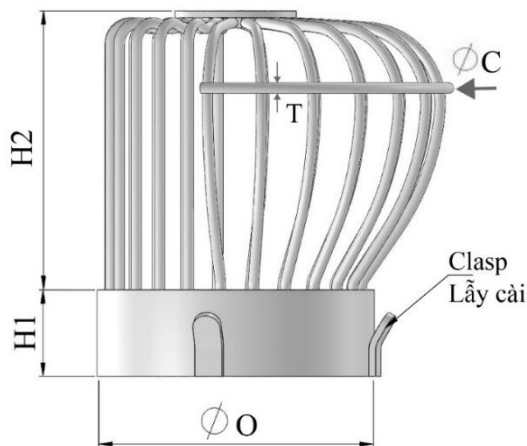

**MODEL R31N**

**Materials:** SUS304

**Vật liệu:** Inox 304

Fit to ID of Pipe Lắp vào trong ống

(Các kích thước có thể thay đổi- tùy theo yêu cầu của khách hàng)

**MODEL R31N**

**LEAF GUARDS**

Pipe Size	O	C	H1	H2	T	Lắp vào trong ống PVC	
Kích thước ống (DN)	(In)	(mm)	(mm)	(mm)	(mm)		
DN32	1 1/4	32	90	30	75	2	D42
DN40	1 1/2	40	90	30	75	2	D48
DN50	2	51	90	30	75	2	D60
DN65	2 1/2	63	105	30	75	2	D75
DN80	3	78	120	30	75	3	D90
DN100S	4	94	135	30	105	3	D110
DN100	4	94	150	40	125	3	D110
DN100L	4	98	150	40	125	3	D114
DN125S	4 1/2	104	150	40	125	3	D125
DN125	5	116	175	50	125	3	D140
DN150	6	135	200	50	125	3	D160
DN150L	6	140	200	50	125	3	D168
DN180	6 1/2	150	225	60	125	3	D180
DN200S	7	168	245	60	125	3	D200
DN200	8	185	270	70	140	3	D225
DN250S	10	210	295	70	140	3	D250
DN250	10	235	315	70	140	3	D280
DN300	12	268	350	70	140	3	D315
DN350	14	300	400	75	150	3	D355
DN400	16	336	450	75	150	3	D400