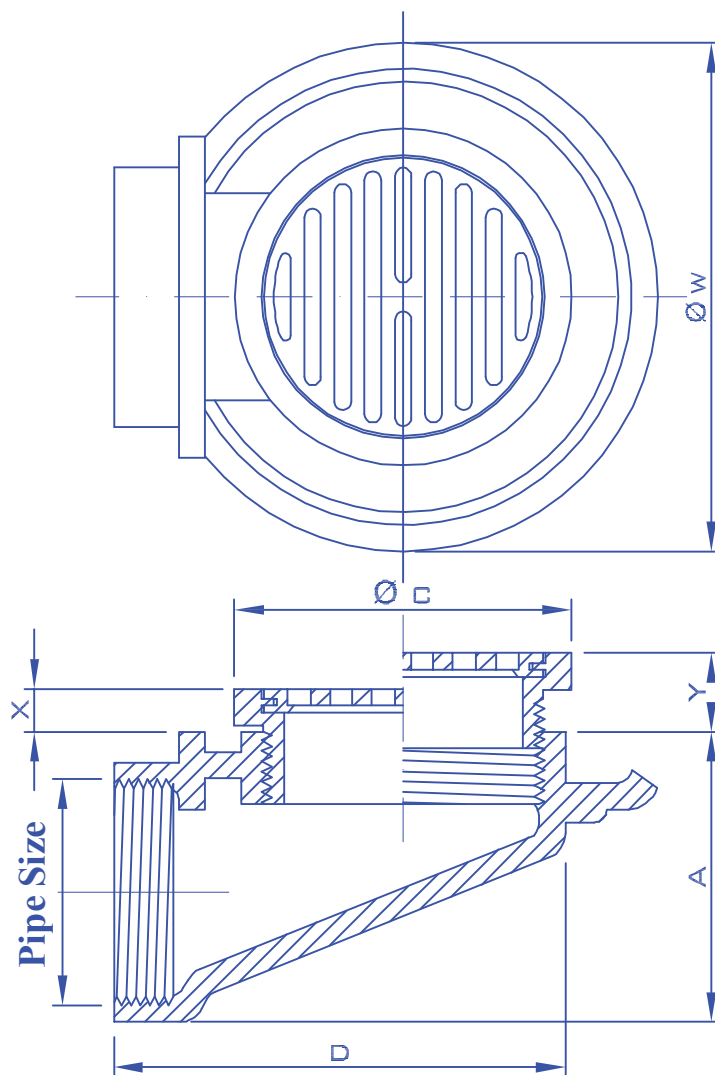

Materials: Cast Iron for Body, Brass for Cover. Nickel-Chrome finish

Vật liệu: Thân Gang, mặt Đồng mạ Nickel-Chrome

MODEL F41

FLOOR DRAIN

Pipe Size Kích thước ống	A	C	D	W	X	Y	Free Area Diện tích thoát sàn
(In)	(mm)	(mm)	(mm)	(mm)	(mm)	(mm)	(mm ²)
DN40 1 1/2	93	126	210	198	5	20	3100
DN50 2	93	126	210	198	5	20	3100
DN65 2 1/2	98	126	210	198	5	20	3100