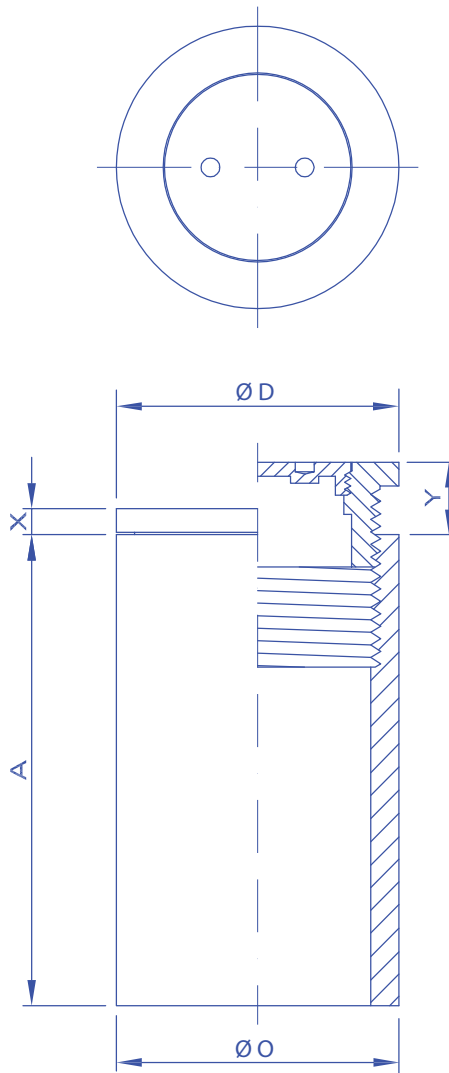

Materials: PVC for Body, Brass for Cover. Nickel-Chrome Finish

Vật liệu: Thân nhựa PVC, mặt đồng mạ Nickel-Chrome

MODEL O21

CLEANT OUT

Pipe Size		A	D	O	X	Y
Kích thước ống					(Adjustment)	
	(In)	(mm)	(mm)	(mm)	(mm)	(mm)
DN50	2	150	60	60	4	16
DN65	2 1/2	150	76	76	4	16
DN80	3	150	90	90	4	16
DN100	4	150	114	114	4	16
DN125	5	150	124	125	4	10
DN140	5 1/2	150	140	140	4	10
DN150	6	150	168	168	4	10
DN200	8	150	200	200	4	10