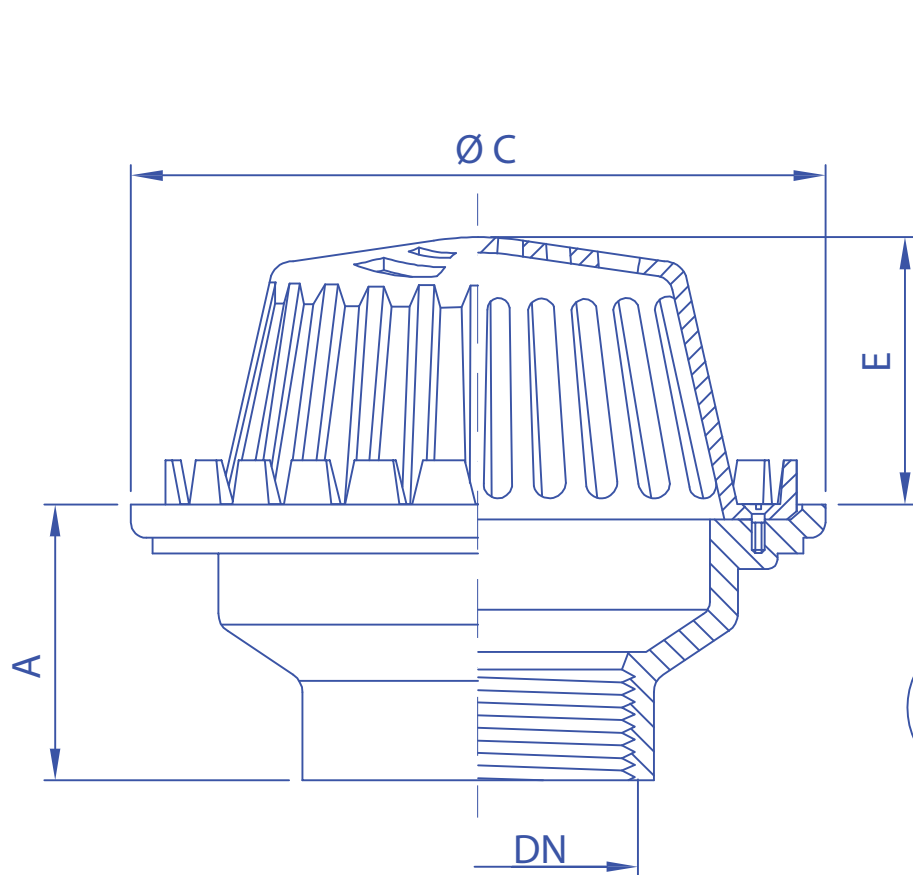

MODEL R11

Materials: All Cast Iron

Vật liệu: Gang đúc

Internal Thread Ren Trong

Option: Filter
Lựa chọn: Lưới lọc rác

Option: Fit to ID of pipe
Lựa chọn: Lỗ thoát trơn lắp vào trong ống

MODEL R11

ROOF DRAIN

Pipe Size Kích thước ống	O	A	C	E	Free Area Diện tích mặt thoát	
(In)	(mm)	(mm)	(mm)	(mm)	(mm ²)	
DN50	2	52	74	220	77	13100
DN65	2 1/2	67	74	220	77	13100
DN80	3	81	74	220	77	13100
DN100	4	102	74	220	77	13100
DN125	5	125	100	310	105	27400
DN150	6	152	100	310	105	27400
DN200	8	200	110	310	105	27400
DN250	10	230	150	426	112	51100