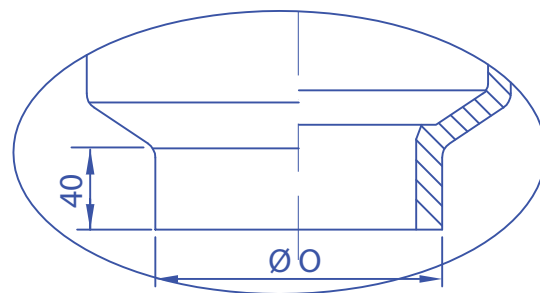

MODEL R11

Materials: All Cast Iron

Vật liệu: Gang đúc

Internal Thread Ren Trong

Option: Filter
Lựa chọn: Lưới lọc rác

Option: Fit to ID of pipe
Lựa chọn: Lỗ thoát trơn lắp vào trong ống

MODEL R11

ROOF DRAIN

Pipe Size Kích thước ống	O	A	C	E	Free Area Diện tích mặt thoát	
(In)	(mm)	(mm)	(mm)	(mm)	(mm ²)	
DN50	2	52	74	220	77	13100
DN65	2 1/2	67	74	220	77	13100
DN80	3	81	74	220	77	13100
DN100	4	102	74	220	77	13100
DN125	5	125	100	310	105	27400
DN150	6	152	100	310	105	27400
DN200	8	200	110	310	105	27400
DN250	10	230	150	426	112	51100