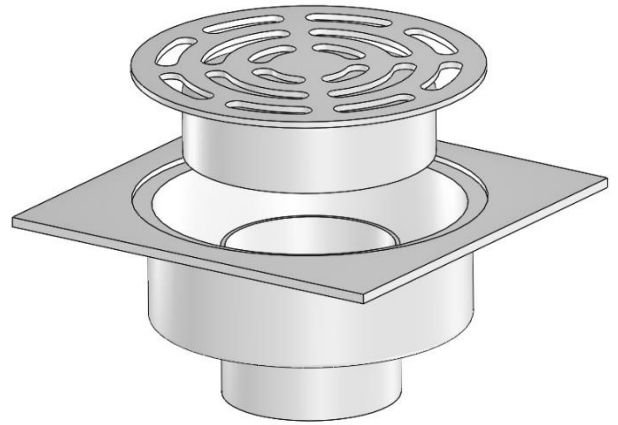

**Materials:** SUS304/SUS201

**Vật liệu:** Inox 304/Inox 201

Fit to ID of Pipe    Lắp vào trong ống

MODEL F14S		FLOOR DRAIN				
Size		O1	O2	H1	H2	L
Kích thước						
(DN)	(In)	(mm)	(mm)	(mm)	(mm)	(mm)
<b>DN65/125S</b>	4 1/2	63	108	40	28	150
<b>DN80/125</b>	5	78	122	45	28	170
<b>DN100/150</b>	6	95	145	45	28	185
<b>DN125/200S</b>	7	120	175	50	28	240
<b>DN150/200</b>	8	140	195	50	28	265
<b>DN200S/250S</b>	9	168	220	50	28	300

*Dimensions can be changed based on customer's requirements*  
*Các kích thước có thể thay đổi theo yêu cầu của khách hàng*  
*Tolerance/Dung sai kích thước: ±5%*