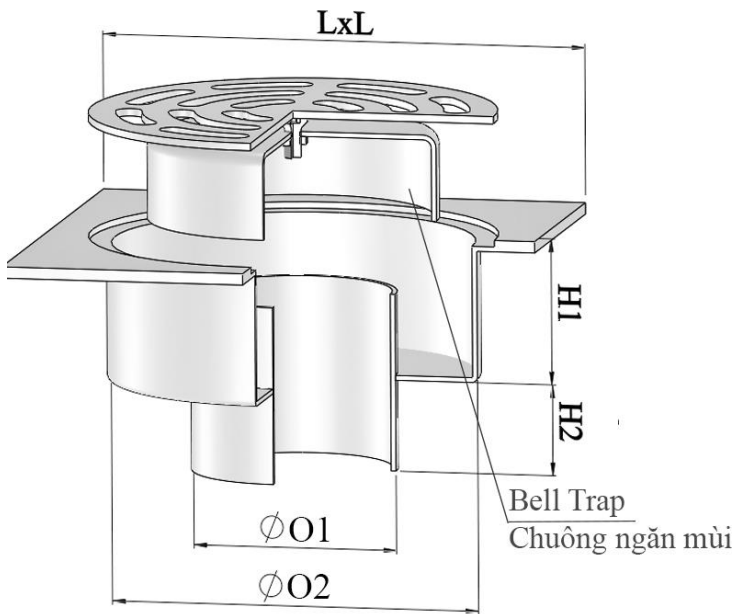

**Materials:** SUS304/SUS201

**Vật liệu:** Inox 304/Inox 201

Fit to ID of Pipe    Lắp vào trong ống

MODEL F14S		FLOOR DRAIN				
Size		O1	O2	H1	H2	L
Kích thước						
(DN)	(In)	(mm)	(mm)	(mm)	(mm)	(mm)
<b>DN65/125S</b>	4 1/2	63	108	40	28	150
<b>DN80/125</b>	5	78	122	45	28	170
<b>DN100/150</b>	6	95	145	45	28	185
<b>DN125/200S</b>	7	120	175	50	28	240
<b>DN150/200</b>	8	140	195	50	28	265
<b>DN200S/250S</b>	9	168	220	50	28	300

*Dimensions can be changed based on customer's requirements*  
*Các kích thước có thể thay đổi theo yêu cầu của khách hàng*  
*Tolerance/Dung sai kích thước: ±5%*