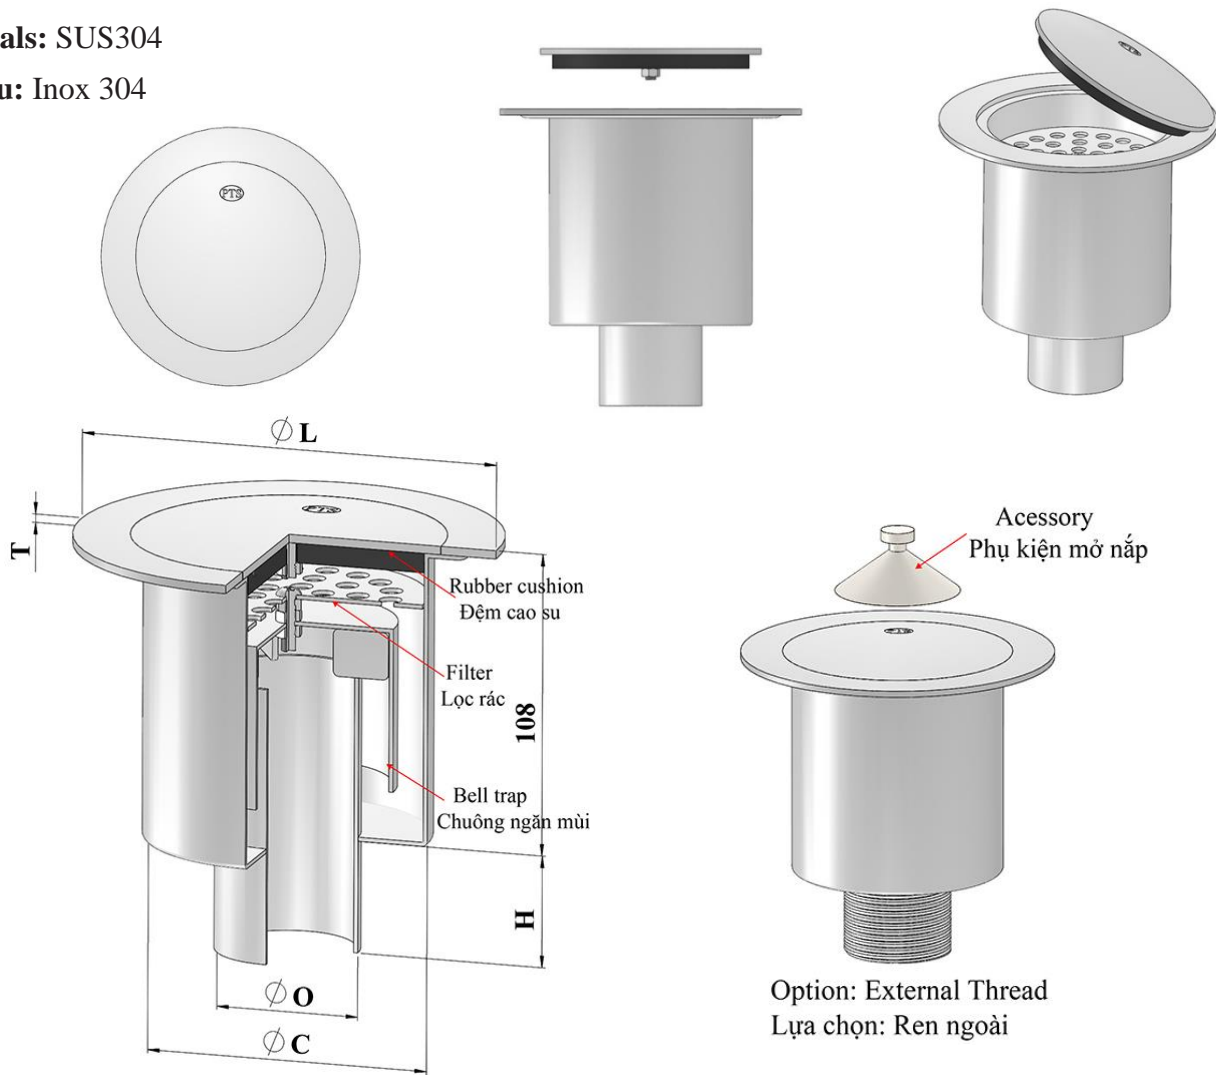

MODEL F-GMP

Materials: SUS304

Vật liệu: Inox 304

Fit to ID of Pipe Lắp vào trong ống

*Dimensions can be changed based on customer's requirements
Các kích thước có thể thay đổi theo yêu cầu của khách hàng*

MODEL F- GMP	GMP FLOOR DRAIN				
Pipe Size Kích thước ống (DN)	O (mm)	C (mm)	L (mm)	H (mm)	T (mm)
DN50/80	50	80	120	40	2.5
DN50/80L	50	100	150	40	2.5
DN65/100S	63	100	120	40	2.5
DN65/100	63	100	150	40	2.5
DN65/125S	63	110	160	40	3
DN65/125	63	122	160	40	3
DN80/125	78	122	160	40	3
DN100/125	98	125	180	50	3
DN100/150	98	145	205	50	3
DN125/200	122	176	240	50	4
DN150/200	145	176	240	50	4