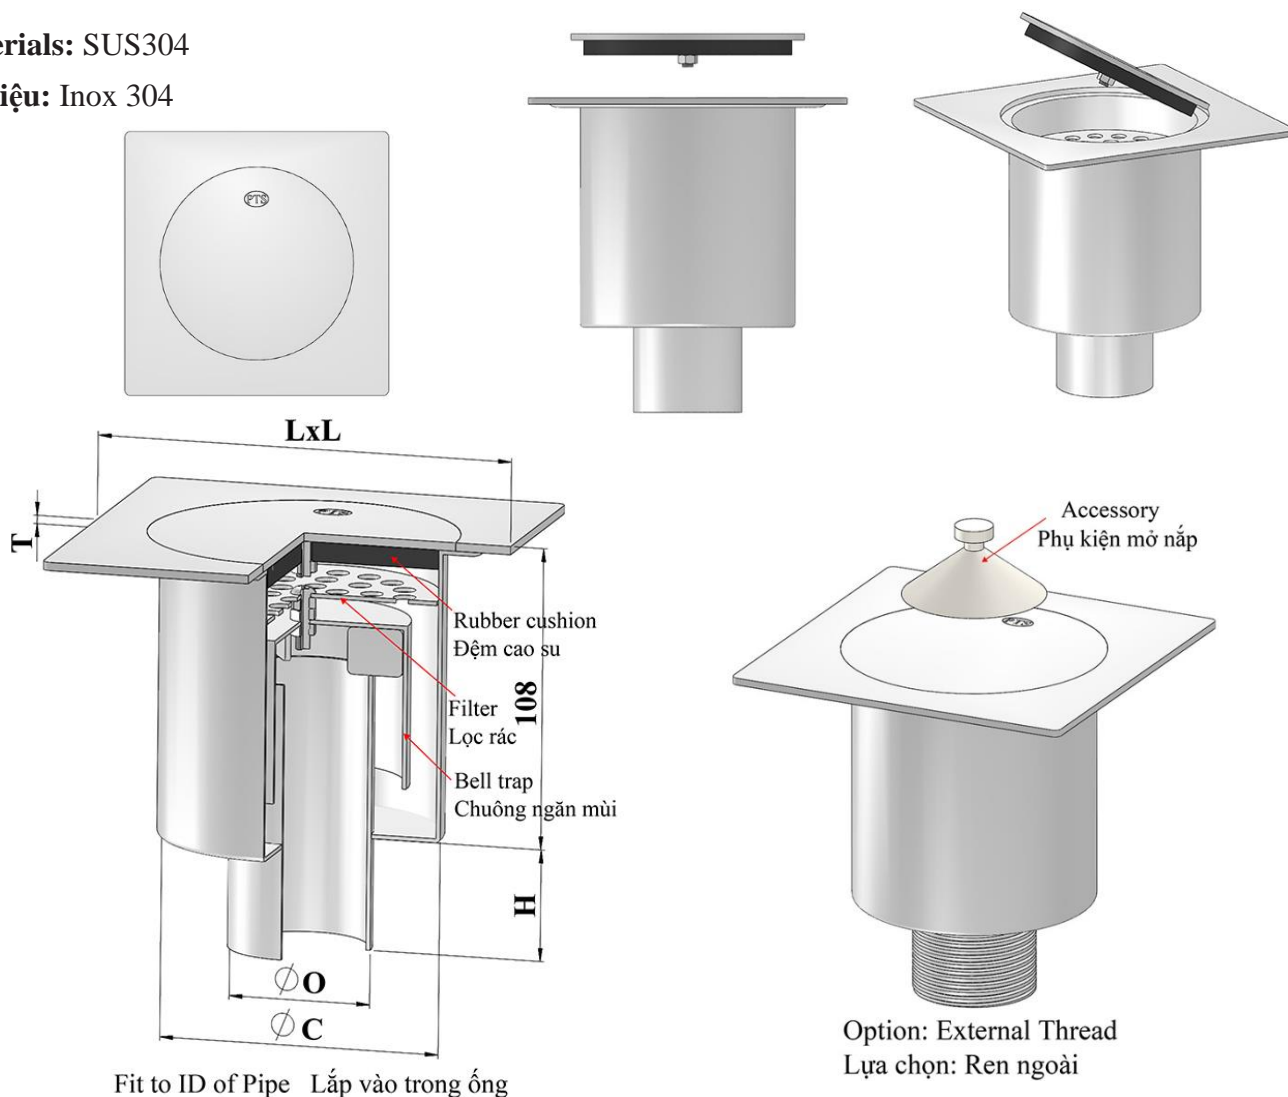

MODEL FS-GMP

Materials: SUS304

Vật liệu: Inox 304

*Dimensions can be changed based on customer's requirements
Các kích thước có thể thay đổi theo yêu cầu của khách hàng*

MODEL FS-GMP	GMP FLOOR DRAIN				
Pipe Size Kích thước ống (DN)	O (mm)	C (mm)	L (mm)	H (mm)	T (mm)
DN50/80	50	80	120	40	2.5
DN50/80L	50	100	150	40	2.5
DN65/100S	63	100	120	40	2.5
DN65/100	63	100	150	40	2.5
DN65/125S	63	110	160	40	3
DN65/125	63	122	160	40	3
DN80/125	78	122	160	40	3
DN100/125	98	125	180	50	3
DN100/150	98	145	205	50	3
DN125/200	122	176	240	50	4
DN150/200	145	176	240	50	4