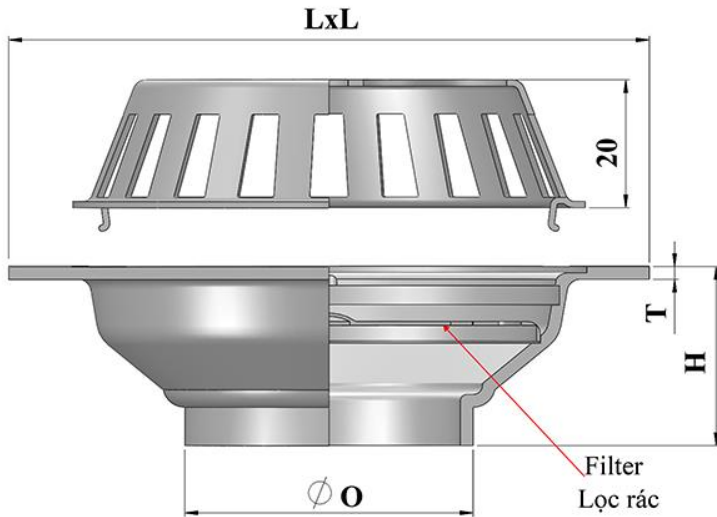

Materials: SUS304/SUS201

Vật liệu: Inox 304/Inox 201

Fit to ID of Pipe Lắp vào trong ống

MODEL B16

BALCONY DRAIN

Size		O	L	H	T
Kích thước (DN)	(In)	(mm)	(mm)	(mm)	(mm)
DN50/65	2	46	100	29	2
DN65/80	2 ½	63	100	24	2

*Dimensions can be changed based on customer's requirements
Các kích thước có thể thay đổi theo yêu cầu của khách hàng
Tolerance/Dung sai kích thước: ±5%*