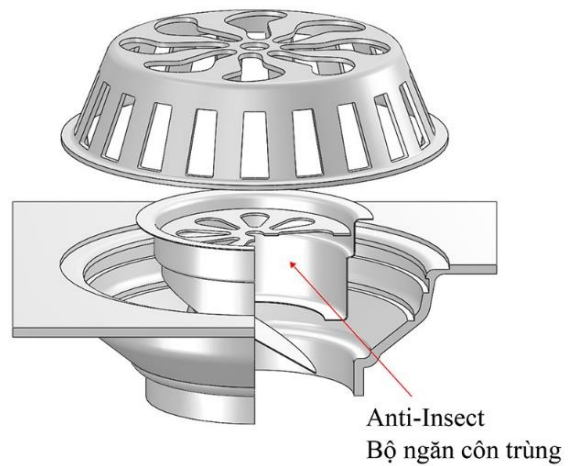

Materials: SUS304/SUS201

Vật liệu: Inox 304/Inox 201

Fit to ID of Pipe Lắp vào trong ống

MODEL B16

BALCONY DRAIN

Size		O	L	H	T
Kích thước (DN)	(In)	(mm)	(mm)	(mm)	(mm)
DN50/65	2	46	100	29	2
DN65/80	2 ½	63	100	24	2

*Dimensions can be changed based on customer's requirements
Các kích thước có thể thay đổi theo yêu cầu của khách hàng
Tolerance/Dung sai kích thước: ±5%*