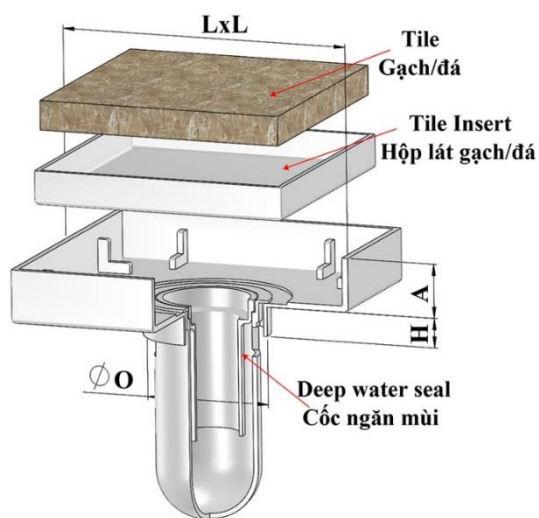

Materials: SUS304/SUS201

Vật liệu: Inox 304/Inox 201

Lựa chọn thêm:
Lọc rác lỗ tròn

Lựa chọn thêm:
Lọc rác tổ ong

MODEL FT52ST

TILE INSERT FLOOR DRAIN

Size Kích thước (DN)	(In)	O (mm)	A (mm)	H (mm)	L (mm)
DN40	1 1/2	42	22	15	100
DN50S	2	51	22	15	100
DN50	2	51	22	15	110
DN50L	2	51	22	15	120
DN65S	2 1/2	63	22	15	100
DN65	2 1/2	63	22	15	110
DN65L	2 1/2	63	22	15	120
DN80S	3	78	22	15	110
DN80	3	78	22	15	120
DN80L	3	78	22	19	150
DN100S	4	100	22	15	120
DN100	4	100	22	19	150
DN125S	4 1/2	106	25	19	150
DN125	4 1/2	116	25	22	180
DN150	5	146	25	22	200

*Dimensions can be changed based on customer's requirements
Các kích thước có thể thay đổi theo yêu cầu của khách hàng
Tolerance/Dung sai kích thước: ±5%*