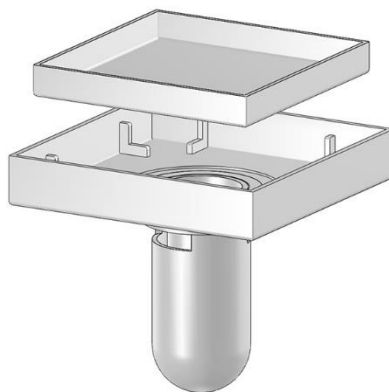

Materials: SUS304/SUS201

Vật liệu: Inox 304/Inox 201

Lựa chọn thêm:
Lọc rác lỗ tròn

Lựa chọn thêm:
Lọc rác tổ ong

MODEL FT52ST

TILE INSERT FLOOR DRAIN

Size Kích thước (DN)	(In)	O (mm)	A (mm)	H (mm)	L (mm)
DN40	1 1/2	42	22	15	100
DN50S	2	51	22	15	100
DN50	2	51	22	15	110
DN50L	2	51	22	15	120
DN65S	2 1/2	63	22	15	100
DN65	2 1/2	63	22	15	110
DN65L	2 1/2	63	22	15	120
DN80S	3	78	22	15	110
DN80	3	78	22	15	120
DN80L	3	78	22	19	150
DN100S	4	100	22	15	120
DN100	4	100	22	19	150
DN125S	4 1/2	106	25	19	150
DN125	4 1/2	116	25	22	180
DN150	5	146	25	22	200

*Dimensions can be changed based on customer's requirements
Các kích thước có thể thay đổi theo yêu cầu của khách hàng
Tolerance/Dung sai kích thước: ±5%*