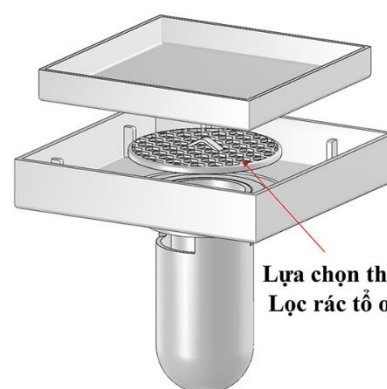

Materials: SUS304/SUS201

Vật liệu: Inox 304/Inox 201

Lựa chọn thêm:
Lọc rác lỗ tròn

Lựa chọn thêm:
Lọc rác tổ ong

MODEL FT52ST

TILE INSERT FLOOR DRAIN

Size Kích thước (DN)	(In)	O (mm)	A (mm)	H (mm)	L (mm)
DN40	1 1/2	42	22	15	100
DN50S	2	51	22	15	100
DN50	2	51	22	15	110
DN50L	2	51	22	15	120
DN65S	2 1/2	63	22	15	100
DN65	2 1/2	63	22	15	110
DN65L	2 1/2	63	22	15	120
DN80S	3	78	22	15	110
DN80	3	78	22	15	120
DN80L	3	78	22	19	150
DN100S	4	100	22	15	120
DN100	4	100	22	19	150
DN125S	4 1/2	106	25	19	150
DN125	4 1/2	116	25	22	180
DN150	5	146	25	22	200

*Dimensions can be changed based on customer's requirements
Các kích thước có thể thay đổi theo yêu cầu của khách hàng
Tolerance/Dung sai kích thước: ±5%*