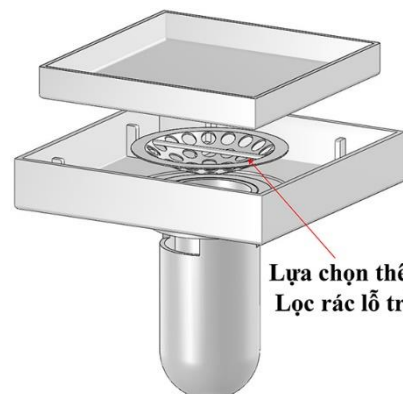

Materials: SUS304/SUS201

Vật liệu: Inox 304/Inox 201

Lựa chọn thêm:
Lọc rác lỗ tròn

Lựa chọn thêm:
Lọc rác tổ ong

MODEL FT52ST

TILE INSERT FLOOR DRAIN

Size Kích thước (DN)	(In)	O (mm)	A (mm)	H (mm)	L (mm)
DN40	1 1/2	42	22	15	100
DN50S	2	51	22	15	100
DN50	2	51	22	15	110
DN50L	2	51	22	15	120
DN65S	2 1/2	63	22	15	100
DN65	2 1/2	63	22	15	110
DN65L	2 1/2	63	22	15	120
DN80S	3	78	22	15	110
DN80	3	78	22	15	120
DN80L	3	78	22	19	150
DN100S	4	100	22	15	120
DN100	4	100	22	19	150
DN125S	4 1/2	106	25	19	150
DN125	4 1/2	116	25	22	180
DN150	5	146	25	22	200

*Dimensions can be changed based on customer's requirements
Các kích thước có thể thay đổi theo yêu cầu của khách hàng
Tolerance/Dung sai kích thước: ±5%*