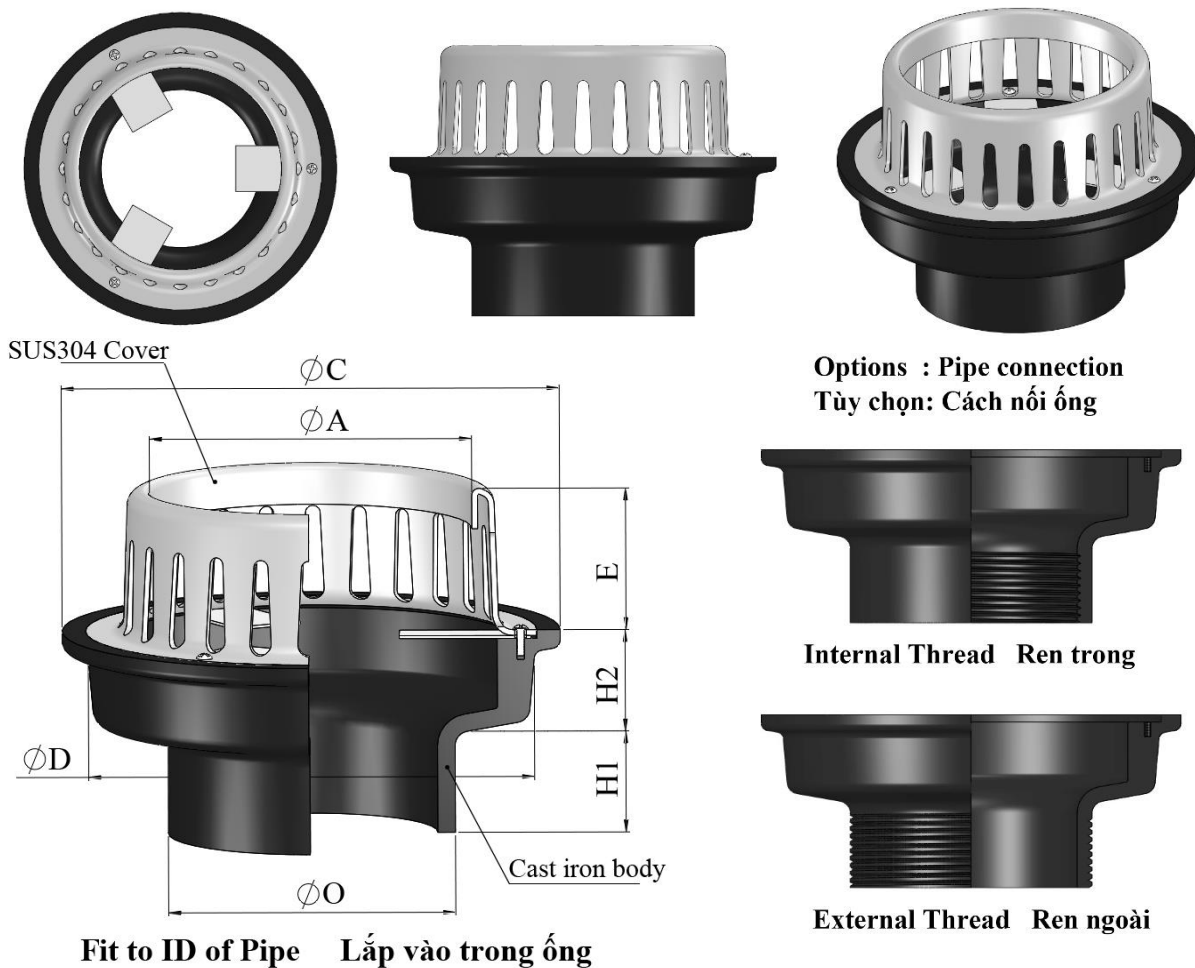

**Materials:** Cast Iron for Body, SUS304 for Cover

**Vật liệu:** Thân gang, Mặt Inox 304

**MODEL B11**

**BALCONY DRAIN**

Pipe Size Kích thước	O	A	C	D	E	H1	H2	
(DN) (In)	mm	mm	mm	mm	mm	mm	mm	
DN50	2	51	61	170	150	50	35	39
DN65	2 1/2	64	76	170	150	50	35	39
DN80	3	79	91	170	150	50	36	38
DN100	4	95	110	170	150	50	37	37
DN100L	4	100	115	170	150	50	37	37
DN125S	4 1/2	110	126	170	150	50	37	37
DN125	5	120	141	170	150	50	38	36
DN150	6	144	162	305	235	80	30	70
DN150L	6	150	170	305	235	80	30	70
DN200S	7	176	202	305	235	80	40	60
DN200	8	198	227	305	235	80	40	60
DN250S	9	220	253	305	235	80	45	55

*Dimensions can be changed based on customer's requirements  
Các kích thước có thể thay đổi theo yêu cầu của khách hàng  
Tolerance/Dung sai kích thước: ±5%*