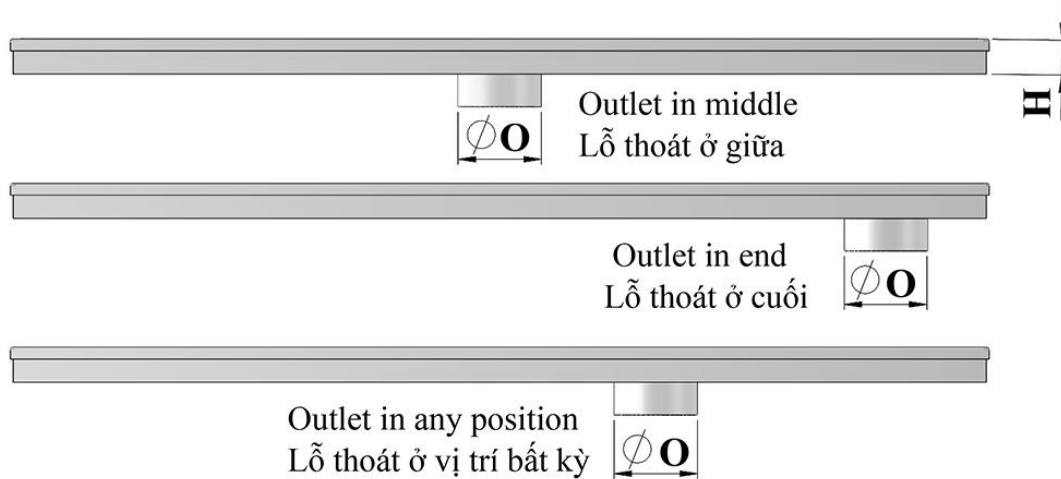

**Materials:** SUS304/SUS201

**Vật liệu:** Inox 304/Inox 201

**MODEL SG11G**

**SHOWER DRAIN**

Pipe Size Kích thước	O	W	H	L
(DN)	(mm)	(mm)	(mm)	(mm)
<b>DN50/65</b>	51	68/80/100/...	22/25/...	300/400/600/800/...
<b>DN65/80</b>	63	80/92/100/...	22/25/...	300/400/600/800/...

*Dimensions can be changed based on customer's requirements*

*Các kích thước có thể thay đổi theo yêu cầu của khách hàng*

*Tolerance/Dung sai kích thước: ±5%*