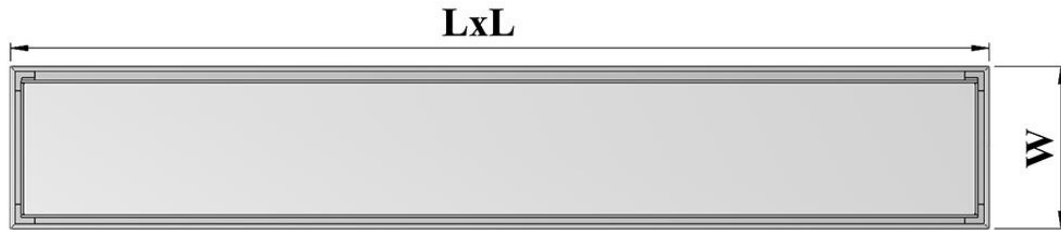

**Materials:** SUS304/SUS201

**Vật liệu:** Inox 304/Inox 201

**MODEL SG11G**

**SHOWER DRAIN**

Pipe Size Kích thước	O	W	H	L
(DN)	(mm)	(mm)	(mm)	(mm)
<b>DN50/65</b>	51	68/80/100/...	22/25/...	300/400/600/800/...
<b>DN65/80</b>	63	80/92/100/...	22/25/...	300/400/600/800/...

*Dimensions can be changed based on customer's requirements*

*Các kích thước có thể thay đổi theo yêu cầu của khách hàng*

*Tolerance/Dung sai kích thước: ±5%*