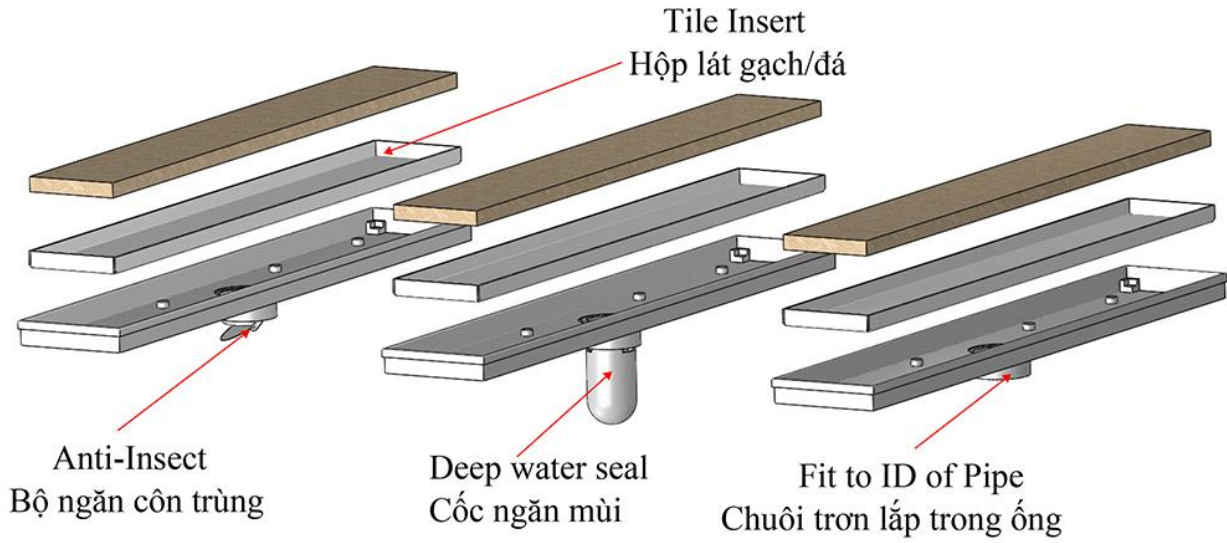

**Materials:** SUS304/SUS201

**Vật liệu:** Inox 304/Inox 201

**MODEL SG11G**

**SHOWER DRAIN**

Pipe Size Kích thước	O	W	H	L
(DN)	(mm)	(mm)	(mm)	(mm)
<b>DN50/65</b>	51	68/80/100/...	22/25/...	300/400/600/800/...
<b>DN65/80</b>	63	80/92/100/...	22/25/...	300/400/600/800/...

*Dimensions can be changed based on customer's requirements*

*Các kích thước có thể thay đổi theo yêu cầu của khách hàng*

*Tolerance/Dung sai kích thước: ±5%*