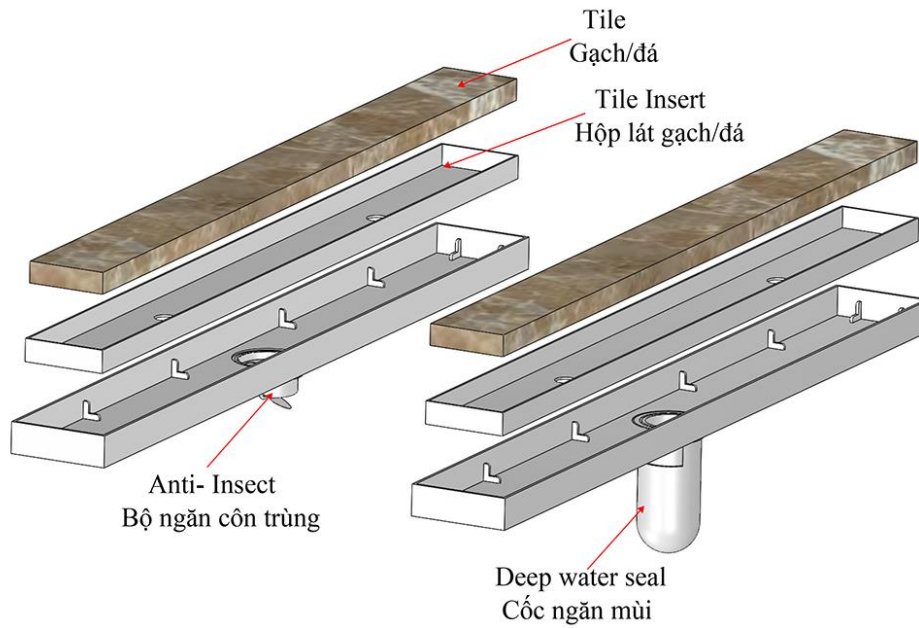

**Materials:** SUS304/SUS201

**Vật liệu:** Inox 304/Inox 201

**MODEL SG11T**

**SHOWER DRAIN**

Pipe Size Kích thước (DN)	O (mm)	W (mm)	H (mm)	L (mm)
<b>DN50/65</b>	51	68/80/100/...	22/25/...	300/400/600/800/...
<b>DN65/80</b>	63	80/92/100/...	22/25/...	300/400/600/800/...

*Dimensions can be changed based on customer's requirements  
 Các kích thước có thể thay đổi theo yêu cầu của khách hàng  
 Tolerance/Dung sai kích thước: ±5%*