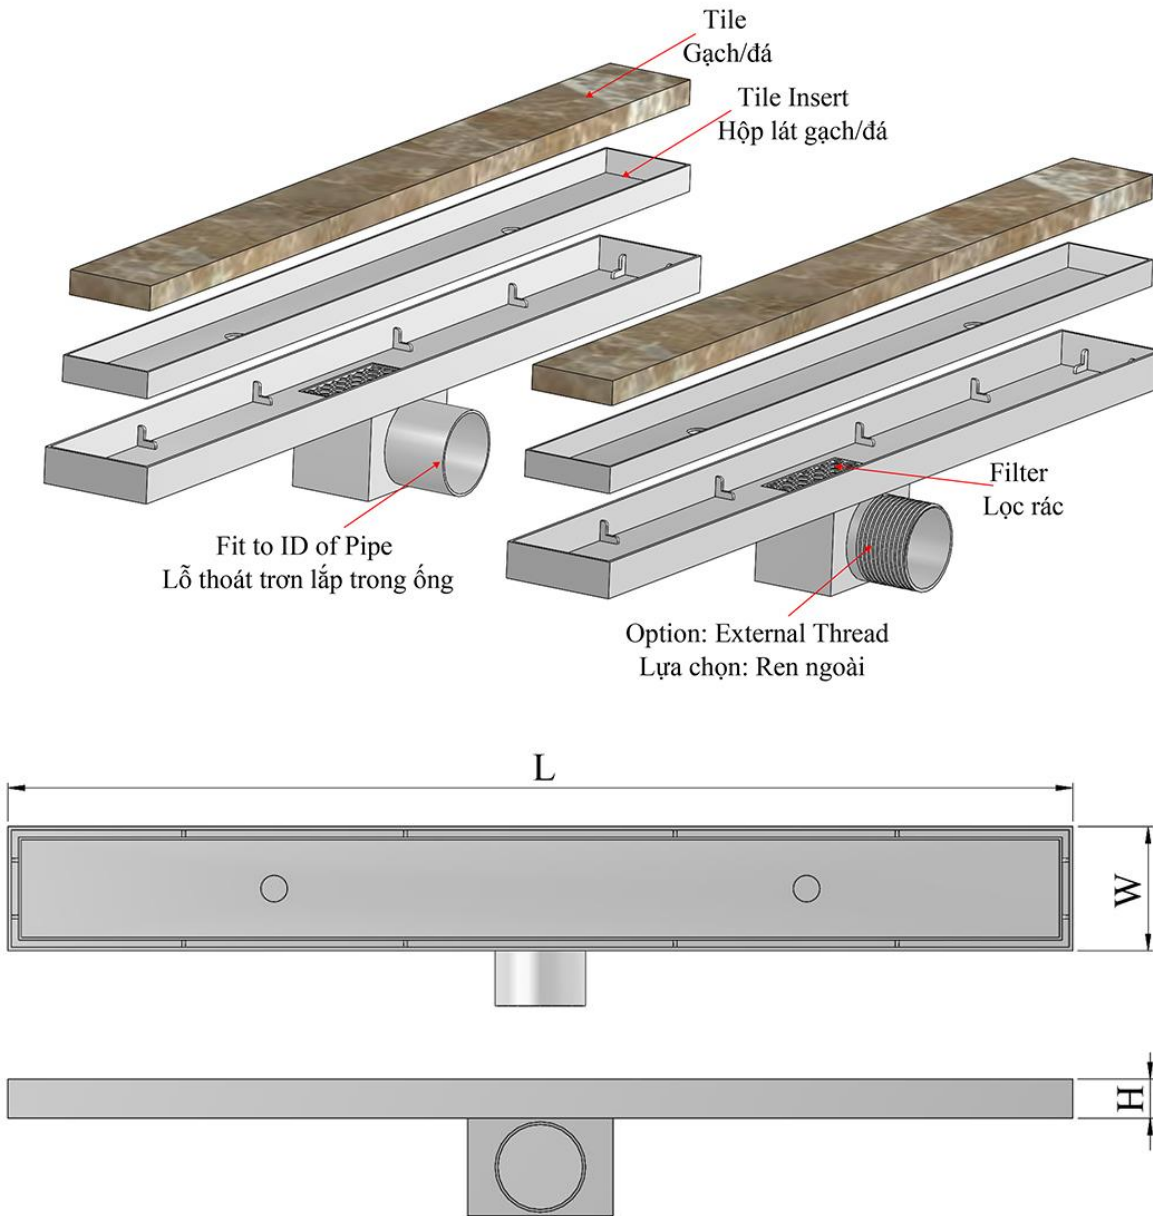

Materials: SUS304/SUS201

Vật liệu: Inox 304/Inox 201

MODEL SG11TN SHOWER DRAIN

Common sizes (mm)

Kích thước thông dụng

W= 80/100/110/120

H= 22/25

L= 300/400/600/800/1000/...

*Dimensions can be changed based on customer's requirements
Các kích thước có thể thay đổi theo yêu cầu của khách hàng
Tolerance/Dung sai kích thước: $\pm 5\%$*